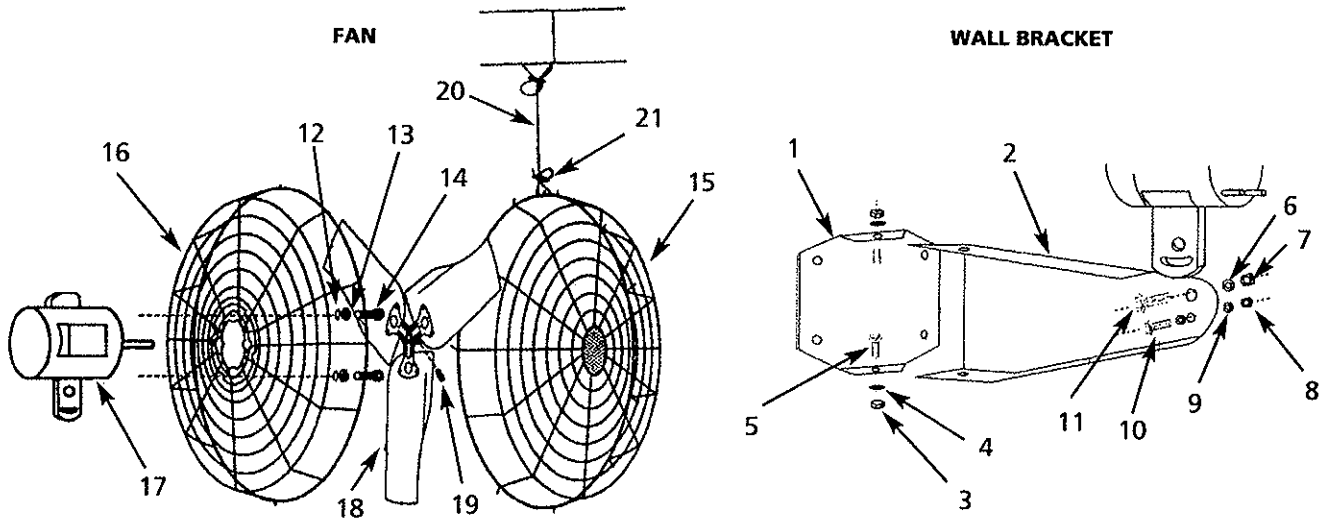

For Repair Parts, call 1-800-323-0620

24 hours a day – 365 days a year

Please provide following information:

- -Model number
- -Serial number (if any)
- -Part description and number as shown in parts list

E
N
G
L
I
S
H

Figure 2 – Repair Parts Illustration for Stainless Steel Wall Mount Fans

Repair Parts List for Stainless Steel Wall Mount Fans

Reference Number	Description	Part Number for Models:			Quantity
		2LYW4	2LYW5	2LYW6	
1	Adapter Plate	05201	05201	05201	1
2	Motor Bracket	05202	05202	05202	1
3	5/16-18 Nut	06192	06192	06192	2
4	5/16" Lock Washer	06189	06189	06189	2
5	5/16-18 Bolt	06194	06194	06194	2
6	1/2" Lock Washer	06188	06188	06188	1
7	1/2-13 Nut	06191	06191	06191	1
8	1/4-20 Nut	06190	06190	06190	1
9	1/4 Washer	06196	06196	06196	2
10	1/4-20 Bolt	06193	06193	06193	1
11	1/2-13 Bolt	06199	06199	06199	1
12	Washer Flat	06184	06184	06184	4
13	Lock Washer	06183	06183	06183	4
14	3/8-16 Bolt	06185	06185	06185	4
15	Front Guard	01886	07088	07084	1
16	Rear Guard	01887	07089	07085	1
17	Motor	78039	78040	78042	1
18	Blade	05245	05246	72401	1
19	Set Screw	06186	06186	06186	1
20	Safety Cable	00107	00107	00107	1
21	Cable Clamps	00109	00109	00109	1