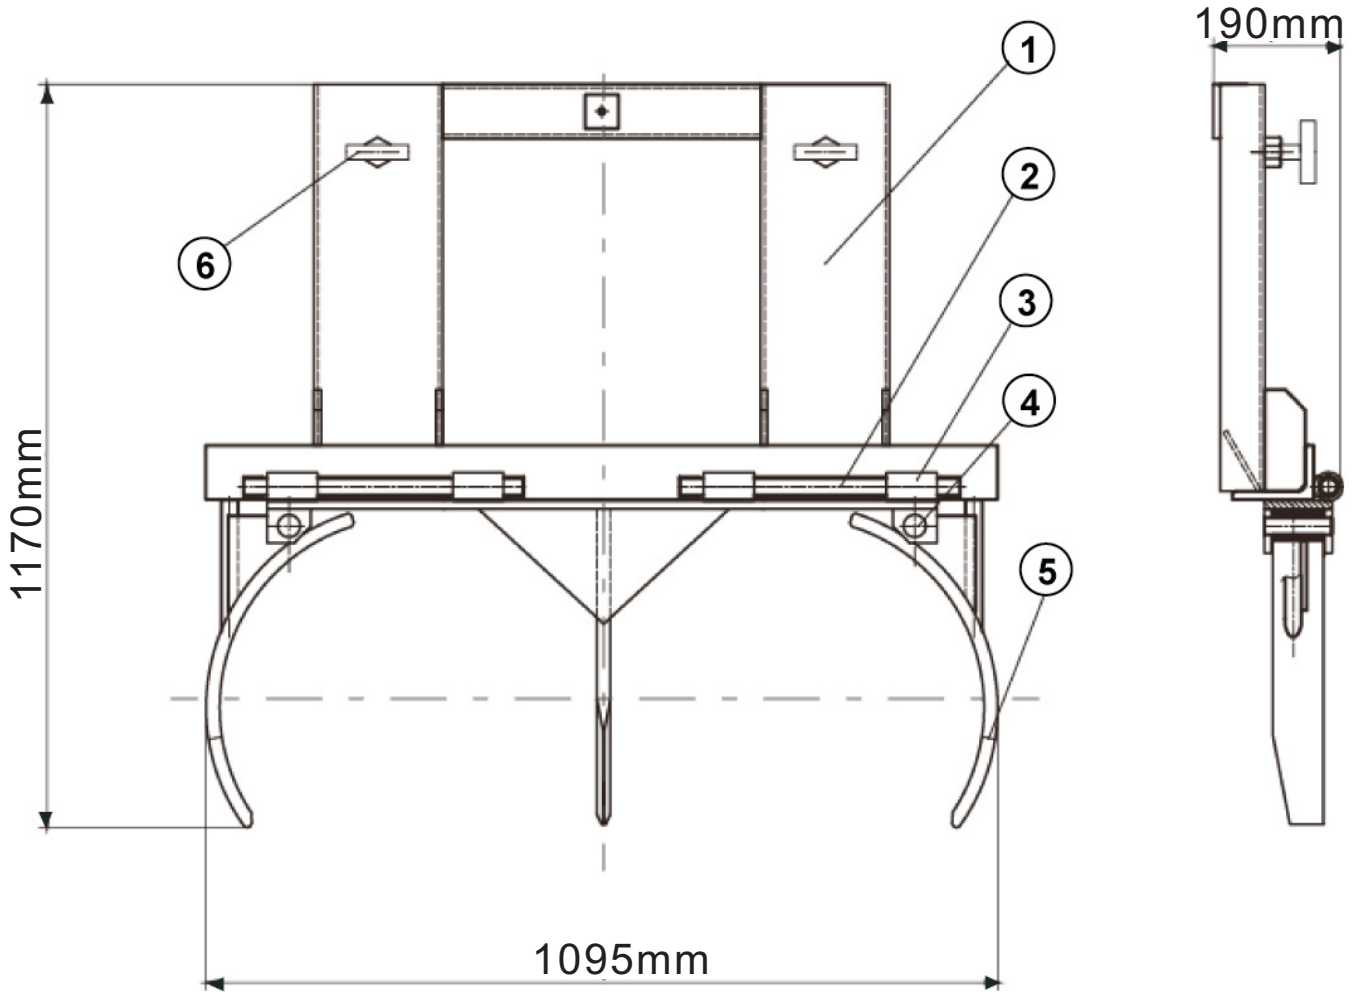

Para las Piezas de Repuesto, Llame a 1-800-Grainger 24 horas por día-365 días por año

Por favor proporcione la siguiente información:

- -Número de modelo
- -Número de serie (si hay alguno)
- -Descripción y número de piezas como se muestra en la lista de piezas

Lista de Piezas de Repuesto para 21VG45

No. Ref	Descripción	Cant.	No. Ref	Descripción	Cant.
1	Bancada soporte	*	4	Perno	*
2	Eje	*	5	Abrazadera	*
3	Base de eje	*	6	Pernos en forma de T	MH21VG4001G 2

(*) No disponible como una pieza de repuesto.