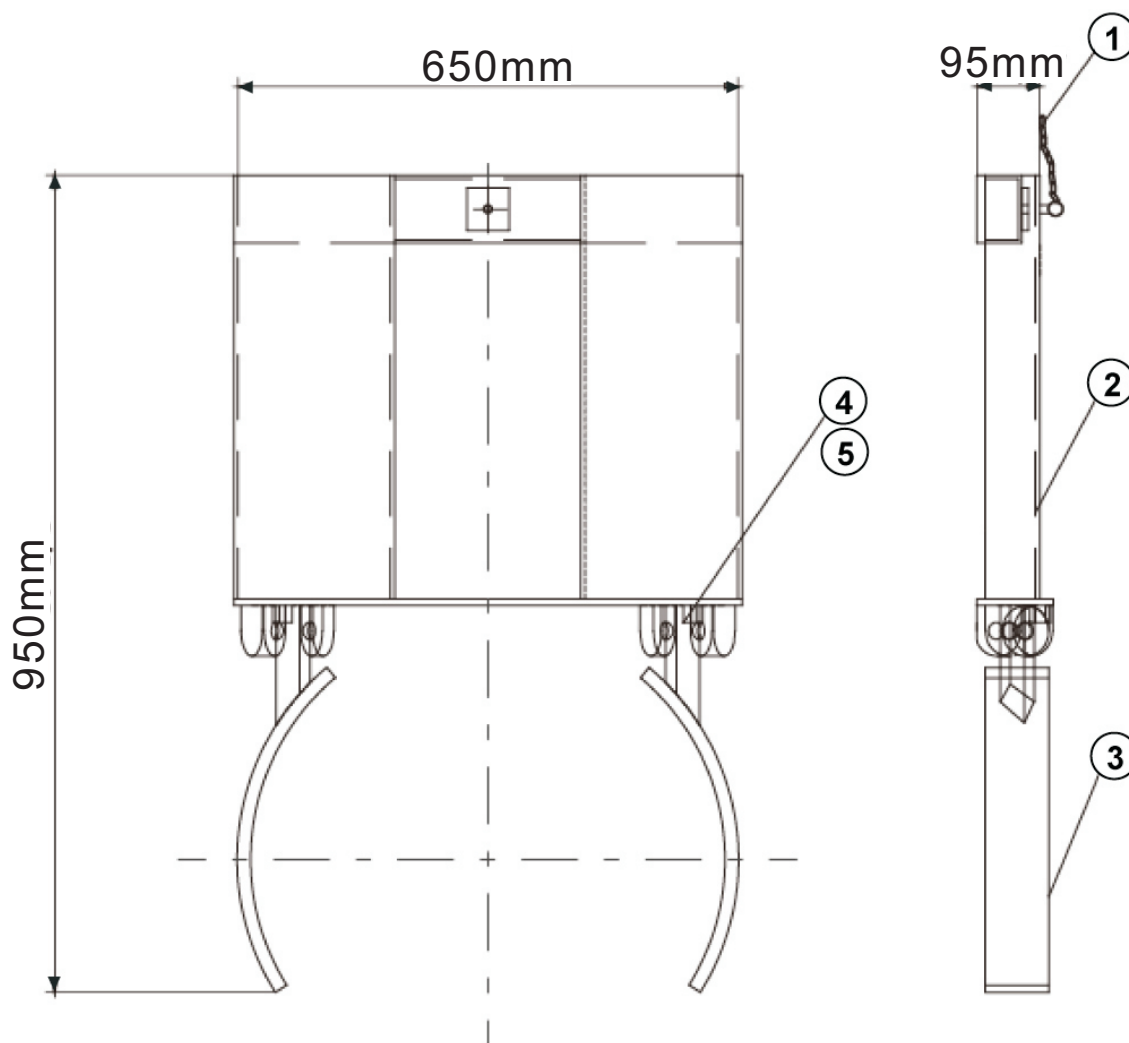

**Pour les pièces de rechange, appelez 1-800-Grainger
24 heures par jour -365 jour par an**

Veuillez fournir les informations ci-dessous :

- --Numéro de modèle
- -Numéro de série (le cas échéant)
- -Description de la pièce et son numéro indiqué dans la liste des pièces

Pièces de réparation du 21VG39

Numéro	Nom de pièce		Qté	Numéro	Nom de pièce		Qté
1	Chaîne	MH21VG3901G	1	4	Vis	*	2
2	Porte-équipement	*	1	5	Écrou	*	2
3	Pince	*	2				

(*) Disponible seulement comme partie du kit.