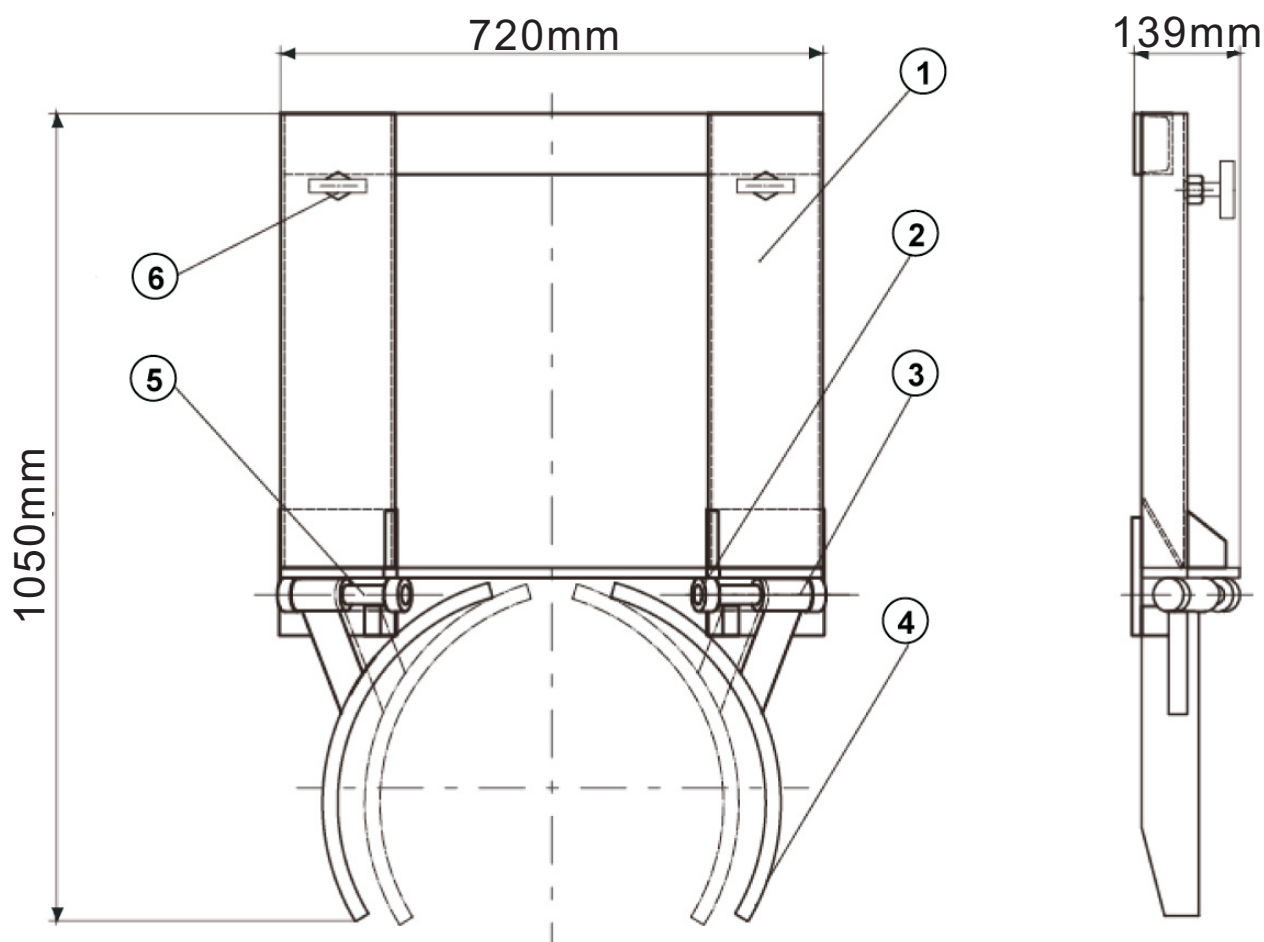

**Pour les pièces de rechange, appelez 1-800-Grainger
24 heures par jour -365 jour par an**

Veuillez fournir les informations ci-dessous :

- --Numéro de modèle
- -Numéro de série (le cas échéant)
- -Description de la pièce et son numéro indiqué dans la liste des pièces

Pièces de réparation du 21VG42 et 21VG43

Numéro	Nom de pièce	Qté	Numéro	Nom de pièce	Qté
1	Support	*	4	Pince	*
2	Axe	*	5	Vis	*
3	Support d'essieu	*	6	Boulon en forme T	MH21VG4001G 2

(*) Disponible seulement comme partie du kit.