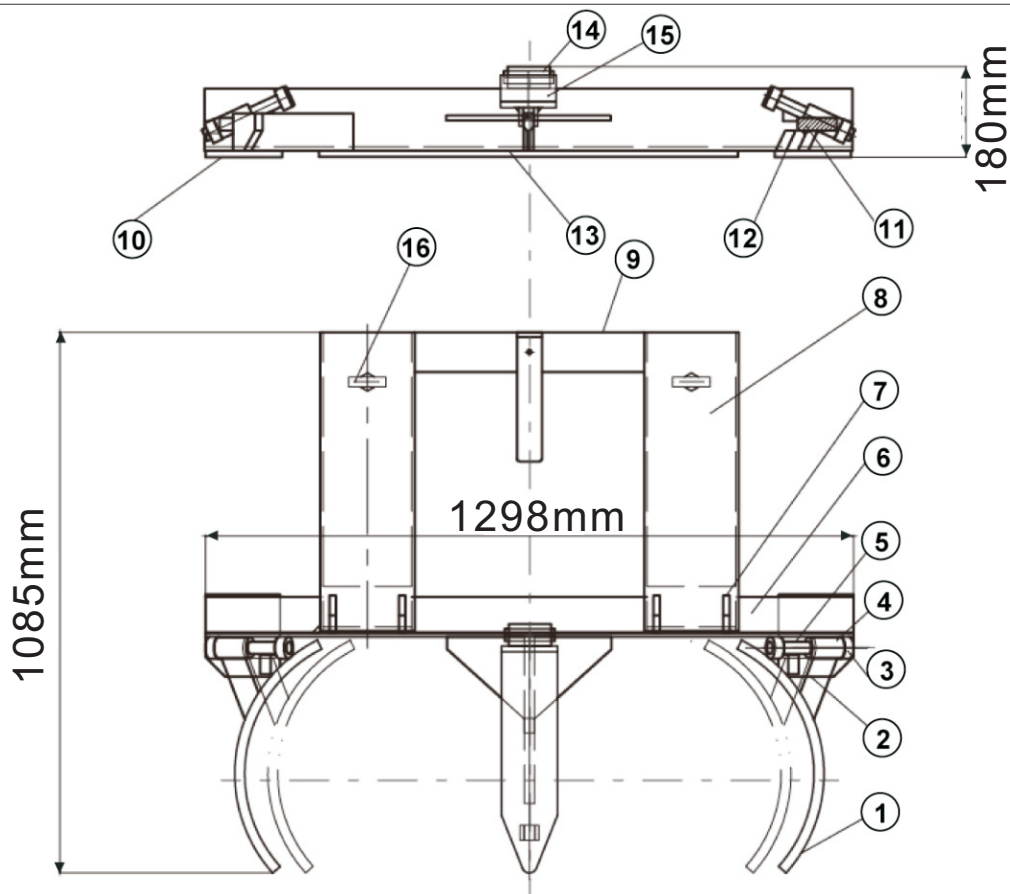

**Pour les pièces de rechange, appelez 1-800-Grainger
24 heures par jour -365 jour par an**

Veuillez fournir les informations ci-dessous :

- --Numéro de modèle
- -Numéro de série (le cas échéant)
- -Description de la pièce et son numéro indiqué dans la liste des pièces

Pièces de réparation du 21VG46

Numéro	Nom de pièce	Qté	Numéro	Nom de pièce	Qté		
1	Pince	*	2	9	Profilé en U	*	1
2	Support	*	2	10	Support du siège inférieur	*	2
3	Fiche de fixation	*	2	11	Butée	*	2
4	Gaine de rotation	*	2	12	Bloc de positionnement	*	2
5	Axe	*	2	13	Support du siège inférieur	*	1
6	Acier en L	*	1	14	Axe	*	1
7	Tige d'acier de renforcement	*	4	15	Clavier	*	1
8	Armature	*	1	16	Boulon en forme T	MH21VG4001G	2

(*) Disponible seulement comme partie du kit.

FRANÇAIS