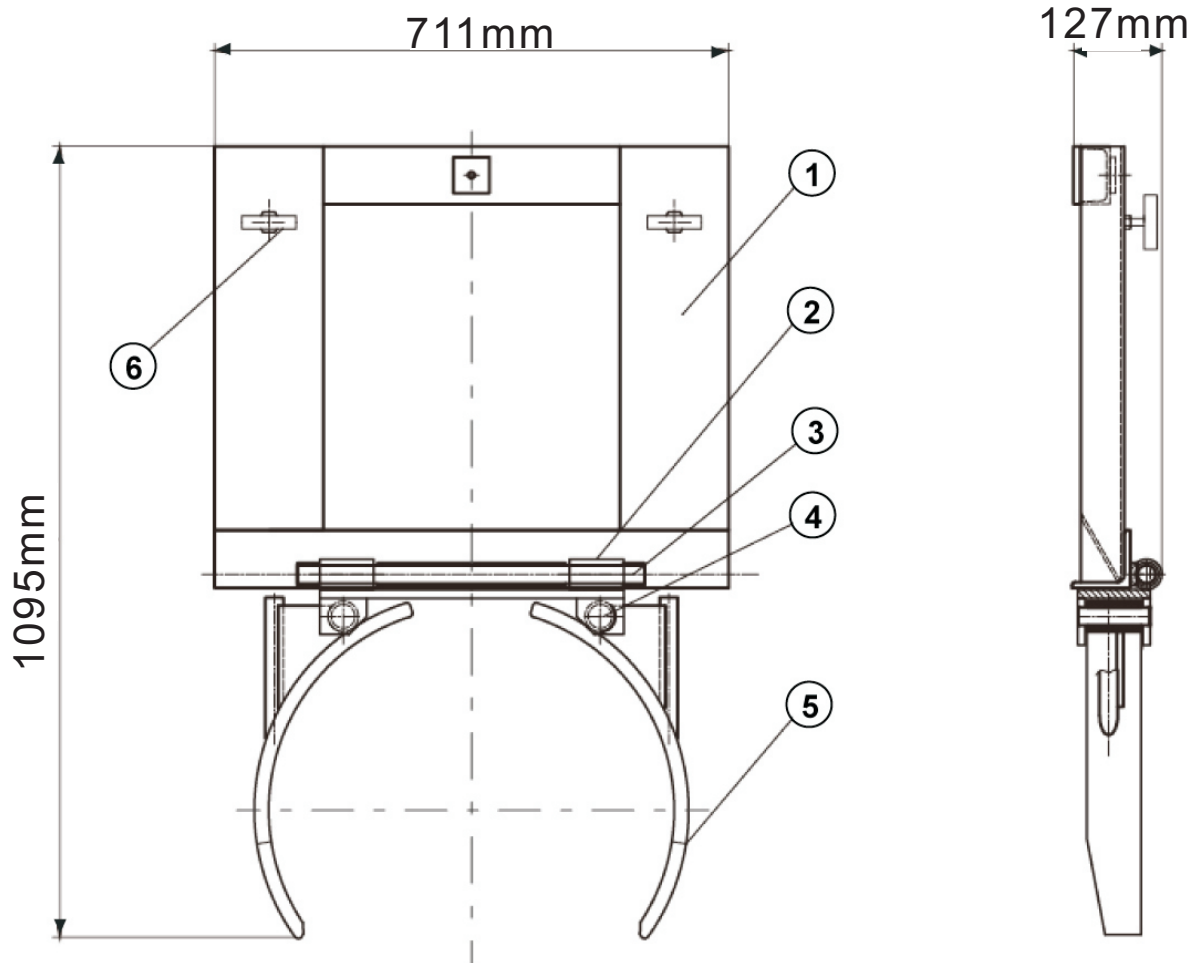

Para las Piezas de Repuesto, Llame a 1-800-Grainger 24 horas por día-365 días por año

Por favor proporcione la siguiente información:

- -Número de modelo
- -Número de serie (si hay alguno)
- -Descripción y número de piezas como se muestra en la lista de piezas

Lista de Piezas de Repuesto para 21VG41

No. Ref	Descripción	Cant.	No. Ref	Descripción	Cant.
1	Bancada soporte	*	4	Perno	2
2	Base de eje	*	5	Abrazadera	2
3	Eje	*	6	Pernos en forma de T	MH21VG4001G 2

(*) No disponible como una pieza de repuesto.