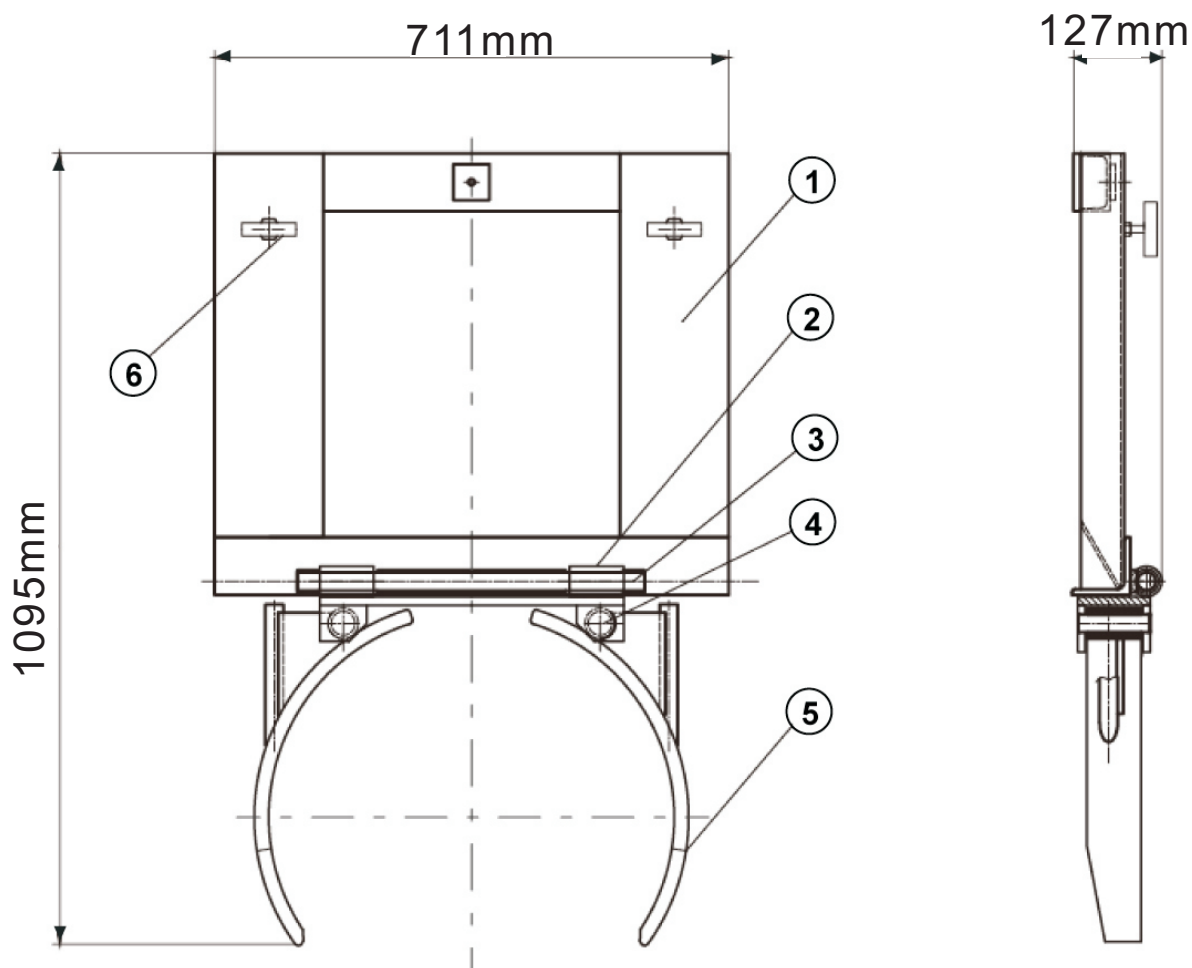

**Pour les pièces de rechange, appelez 1-800-Grainger
24 heures par jour -365 jour par an**

Veuillez fournir les informations ci-dessous :

- --Numéro de modèle
- -Numéro de série (le cas échéant)
- -Description de la pièce et son numéro indiqué dans la liste des pièces

Pièces de réparation du 21VG41

FRANÇAIS

Numéro	Nom de pièce	Qté	Numéro	Nom de pièce	Qté
1	Support	*	4	Vis	*
2	Support d'essieu	*	5	Pince	*
3	Axe	*	6	Boulon en forme T	MH21VG4001G 2

(* Disponible seulement comme partie du kit.)