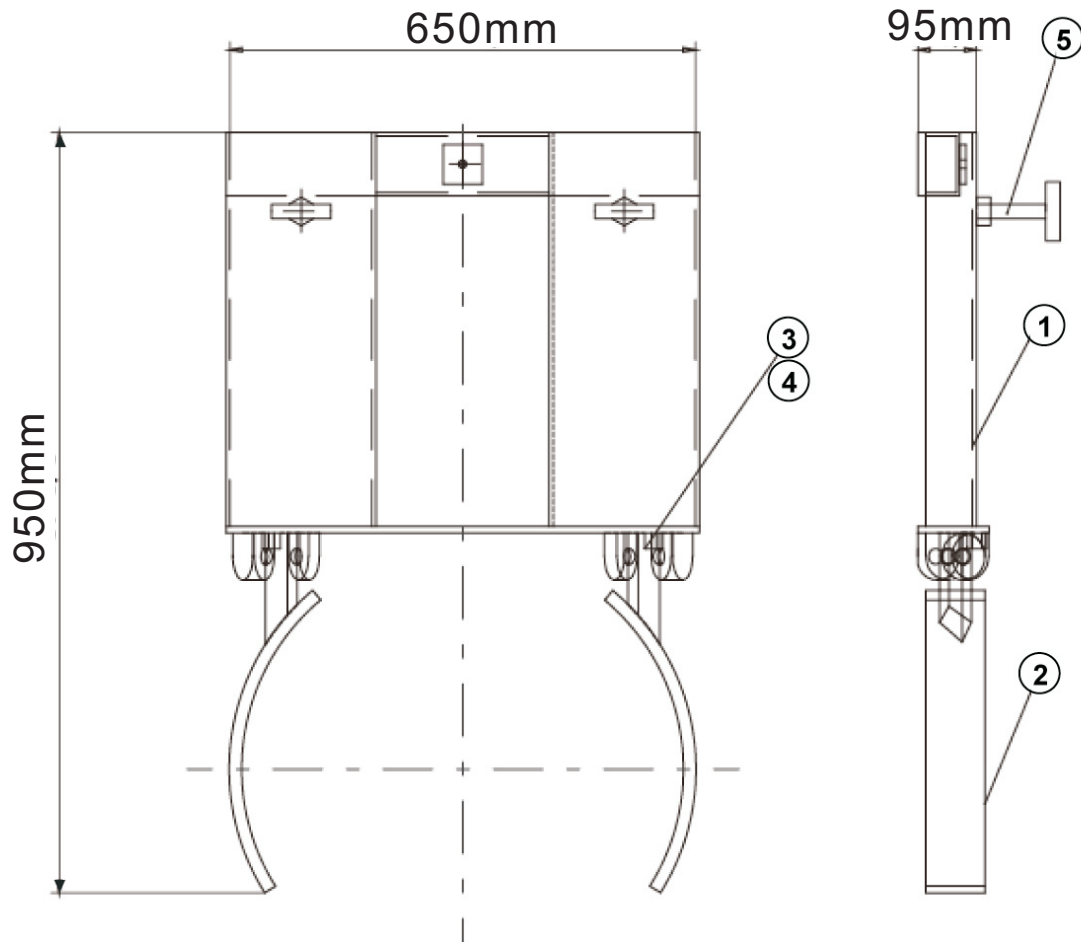

Para las Piezas de Repuesto, Llame a 1-800-Grainger 24 horas por día-365 días por año

Por favor proporcione la siguiente información:

- -Número de modelo
- -Número de serie (si hay alguno)
- -Descripción y número de piezas como se muestra en la lista de piezas

Lista de Piezas de Repuesto para 21VG40

E
S
P
A
Ñ
O
L

No. Ref	Descripción	Cant.	No. Ref	Descripción	Cant.
1	Marco	*	4	Tuerca	*
2	Agarradera	2	5	Pernos en forma de T	MH21VG4001G 2
3	Perno	2			

(*) No disponible como una pieza de repuesto.