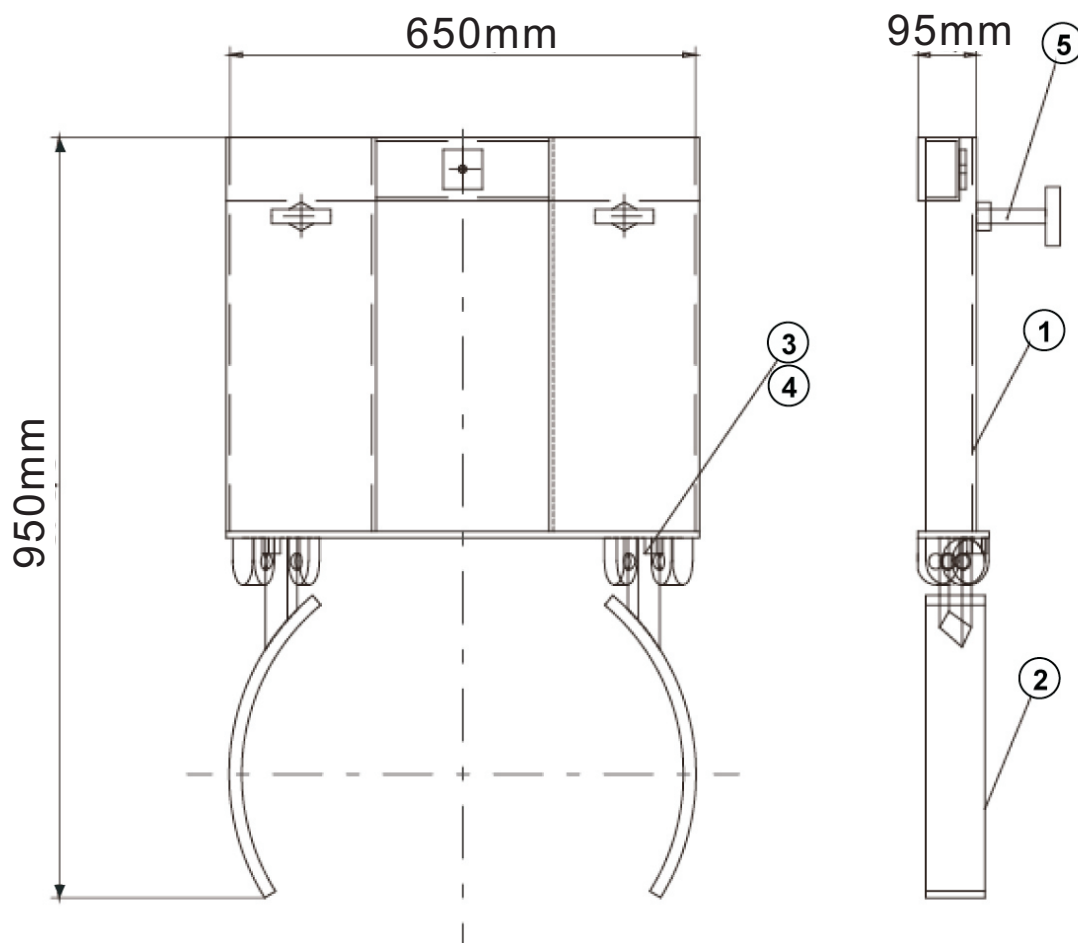

**Pour les pièces de rechange, appelez 1-800-Grainger
24 heures par jour -365 jour par an**

Veuillez fournir les informations ci-dessous :

- --Numéro de modèle
- -Numéro de série (le cas échéant)
- -Description de la pièce et son numéro indiqué dans la liste des pièces

Pièces de réparation du 21VG40

Numéro	Nom de pièce	Qté	Numéro	Nom de pièce	Qté
1	Porte-équipement	*	4	Écrou	*
2	Pince	*	5	Boulon en forme T	MH21VG4001G 2
3	Vis	*			

(*) Disponible seulement comme partie du kit.