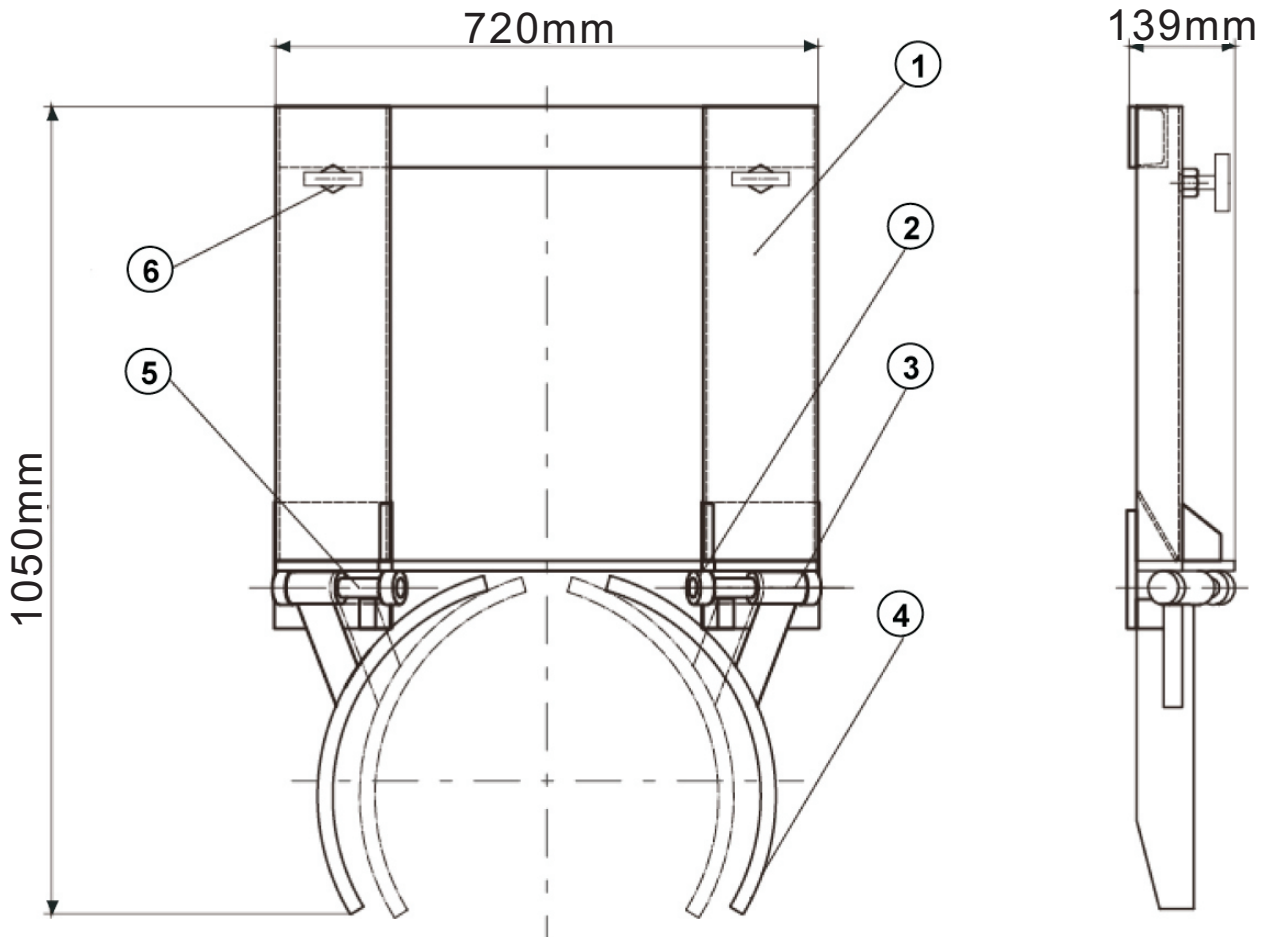

Para las Piezas de Repuesto, Llame a 1-800-Grainger 24 horas por día-365 días por año

Por favor proporcione la siguiente información:

- -Número de modelo
- -Número de serie (si hay alguno)
- -Descripción y número de piezas como se muestra en la lista de piezas

Lista de Piezas de Repuesto para 21VG42 y 21VG43

E
S
P
A
Ñ
O
L

No. Ref	Descripción	Cant.	No. Ref	Descripción	Cant.
1	Bancada soporte	*	4	Agarradera	2
2	Eje	*	5	Perno	2
3	Base de eje	*	6	Pernos en forma de T	MH21VG4001G 2

(*) No disponible como una pieza de repuesto.