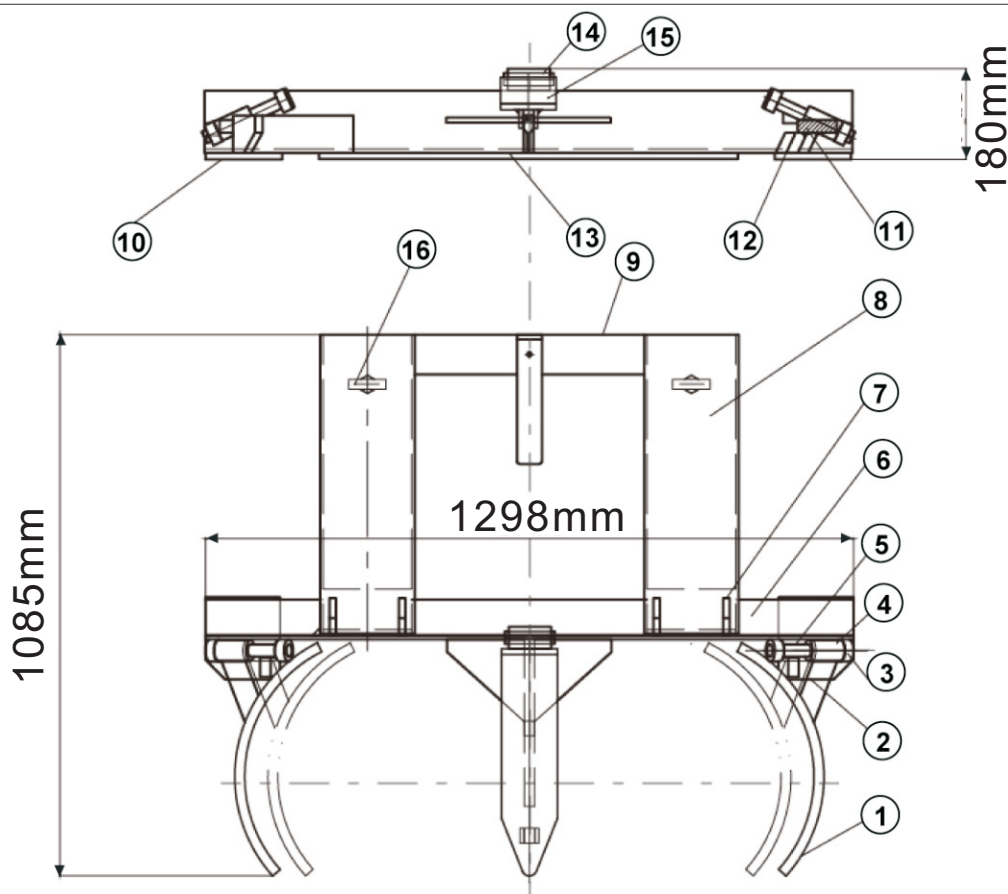

Para las Piezas de Repuesto, Llame a 1-800-Grainger 24 horas por día-365 días por año

Por favor proporcione la siguiente información:

- -Número de modelo
- -Número de serie (si hay alguno)
- -Descripción y número de piezas como se muestra en la lista de piezas

Lista de Piezas de Repuesto para 21VG46

No. Ref	Descripción	Cant.	No. Ref	Descripción	Cant.	
1	Abrazadera	*	2	Acero de ranura	*	
2	Bancada soporte	*	2	10	Soporte básico	*
3	Vaina de localización	*	2	11	Bloque de límite	*
4	Vaina de rotación	*	2	12	Bloque de localización	*
5	Eje	*	2	13	Soporte básico	*
6	Hierro angular	*	1	14	Eje	*
7	Refuerzo	*	4	15	Tablero	*
8	Viga	*	1	16	Pernos en forma de T	MH21VG4001G 2

(*) No disponible como una pieza de repuesto.