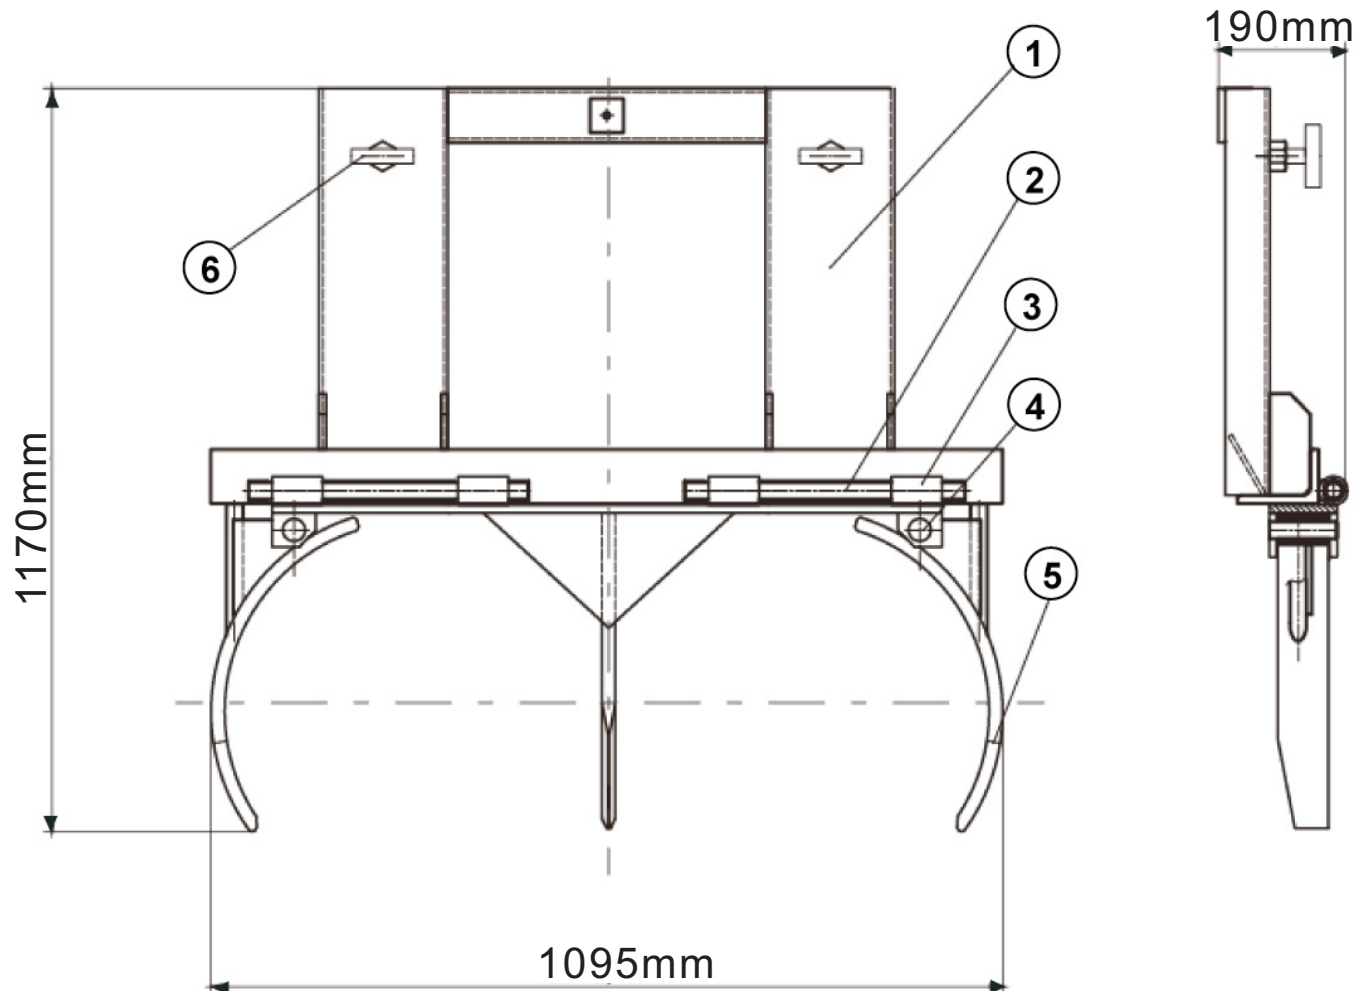

Pour les pièces de rechange, appelez 1-800-Grainger 24 heures par jour -365 jour par an

Veuillez fournir les informations ci-dessous :

- --Numéro de modèle
- -Numéro de série (le cas échéant)
- -Description de la pièce et son numéro indiqué dans la liste des pièces

Pièces de réparation du 21VG45

Numéro	Nom de pièce	Qté	Numéro	Nom de pièce	Qté
1	Support	*	4	Vis	*
2	Axe	*	5	Pince	*
3	Support d'essieu	*	6	Boulon en forme T	MH21VG4001G 2

(*) Disponible seulement comme partie du kit.