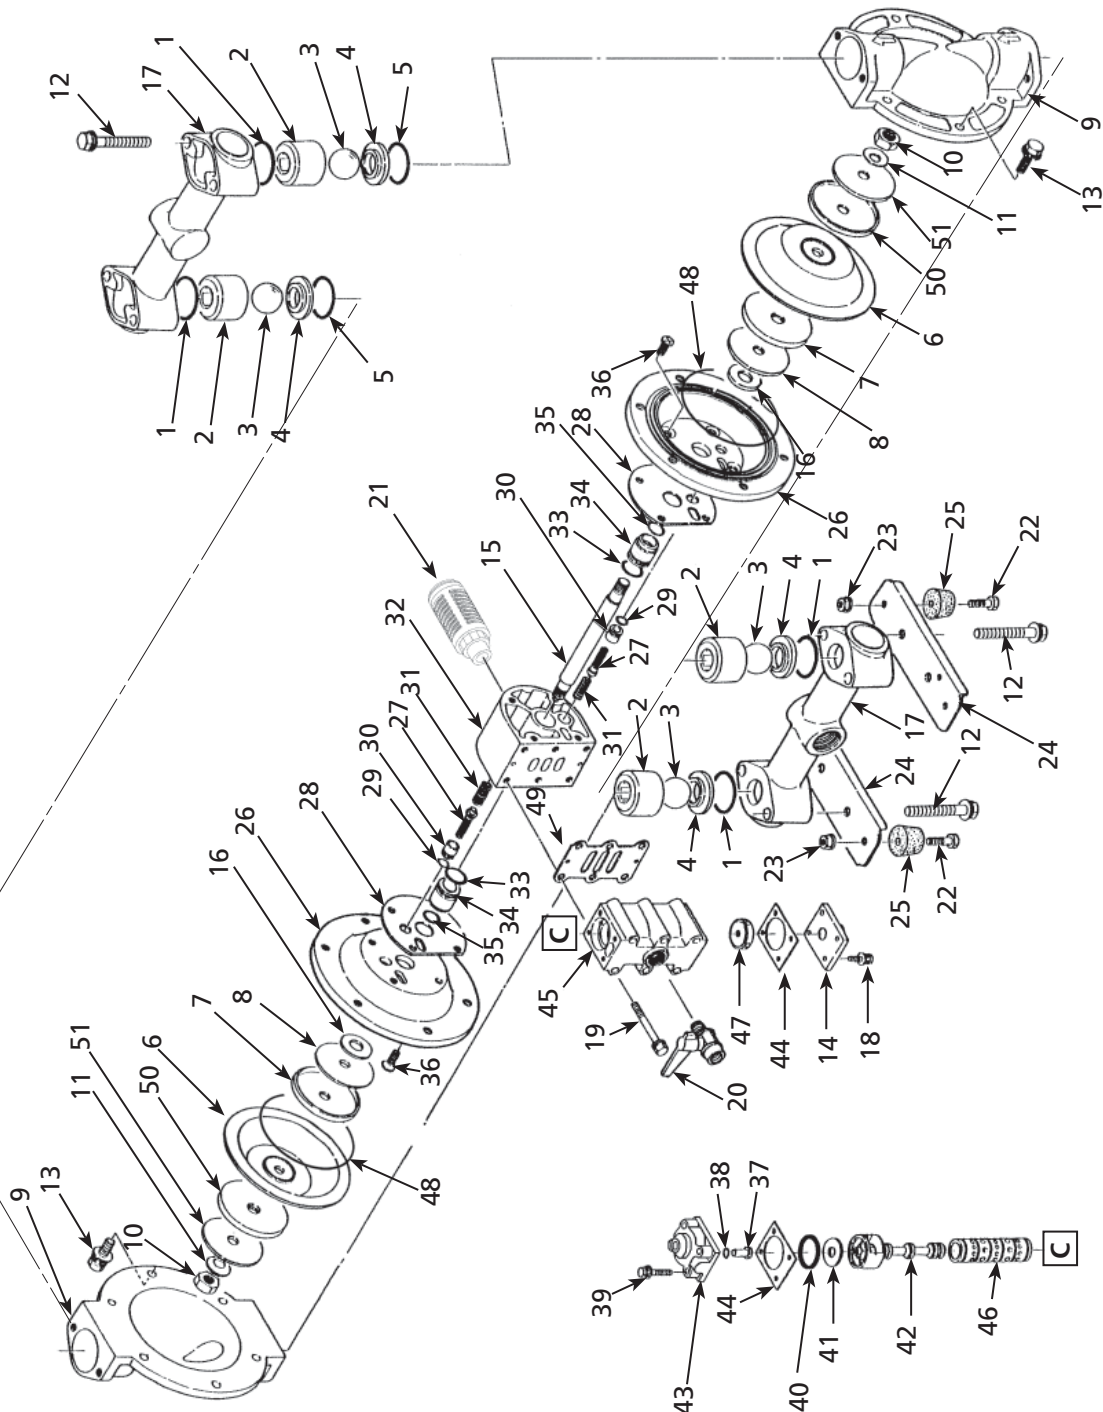

Figure 38 – Illustration des pièces détachées pour Pompes pneumatiques à diaphragmes

Liste des pièces détachées pour Pompes pneumatiques à diaphragmes

Numéro de référence	Description	Numéro de pièce pour modèles :		Quantité
		3HJW8A	3HJW9A	
1	*Joint torique	684118	683997	4
2	Guide	711700	711702	4
3	*Boule	770723	770590	4
4	Siège	590086	590087	4
5	*Joint torique	684117	683996	2
6	*Diaphragme	771973	771974	2
7	Piston	716225	716258	2
8	Rondelle	716226	716259	2
9	Chambres côté liquide	711686	711687	2
10	Ecrou	682263	682263	2
11	Rondelle Belleville	682730	682730	2
12	Boulon	682264	682267	8
13	Boulon	682724	682725	12
14	Couvercle	709305	711212	1
15	Arbre	709163	709162	1
16	**Butée caoutchouc	771054	771054	2
17	Collecteur	831280	831281	2
18	Boulon	682262	682262	4
19	Boulon	682265	682265	6
20	Robinet à boule	686019	684320	1
21	Silencieux	804697	804697	1
22	Boulon	611148	611148	4
23	Avec flange nut	682276	682276	4
24	Support	709157	709157	2
25	Butée caoutchouc	770551	770551	4
26	Chambre côté air	715937	715939	2
27	Pilote du distributeur	802360	802360	2
28	**Joint	771057	771057	2
29	**Joint torique	640009	640009	2
30	Siège	771945	771945	2
31	**Ressort	708666	708666	2
32	Bloc	709812	709812	1
33	**Joint torique	685276	685276	2
34	Palier	772703	772703	2
35	**Garniture	685414	685414	2
36	Boulons à tête plate	682486	682486	8
37	Poussoir de RAZ	709161	709161	1
38	**Joint torique	640005	640005	1
39	Boulon	682704	682704	4
40	**Garniture	771241	771241	1
41	Rondelle	715961	715961	1
42	+Distributeur	802400	802400	1
43	Couvercle	710221	710221	1
44	**Joint	771240	771240	2
45	Corps de ditributeur	711639	711640	1
46	±Chemise	803931	803931	1
47	Butée caoutchouc	771914	771914	1
48	**Joint torique	640151	640154	2
49	**Joint	771056	771056	1
50	Piston	709153	709151	2
51	Rondelle	709152	709150	2
	liquide fin trousse de réparation	6PY70	6PY71	
	Kit de réparation de moteurs	6PY79	6PY79	