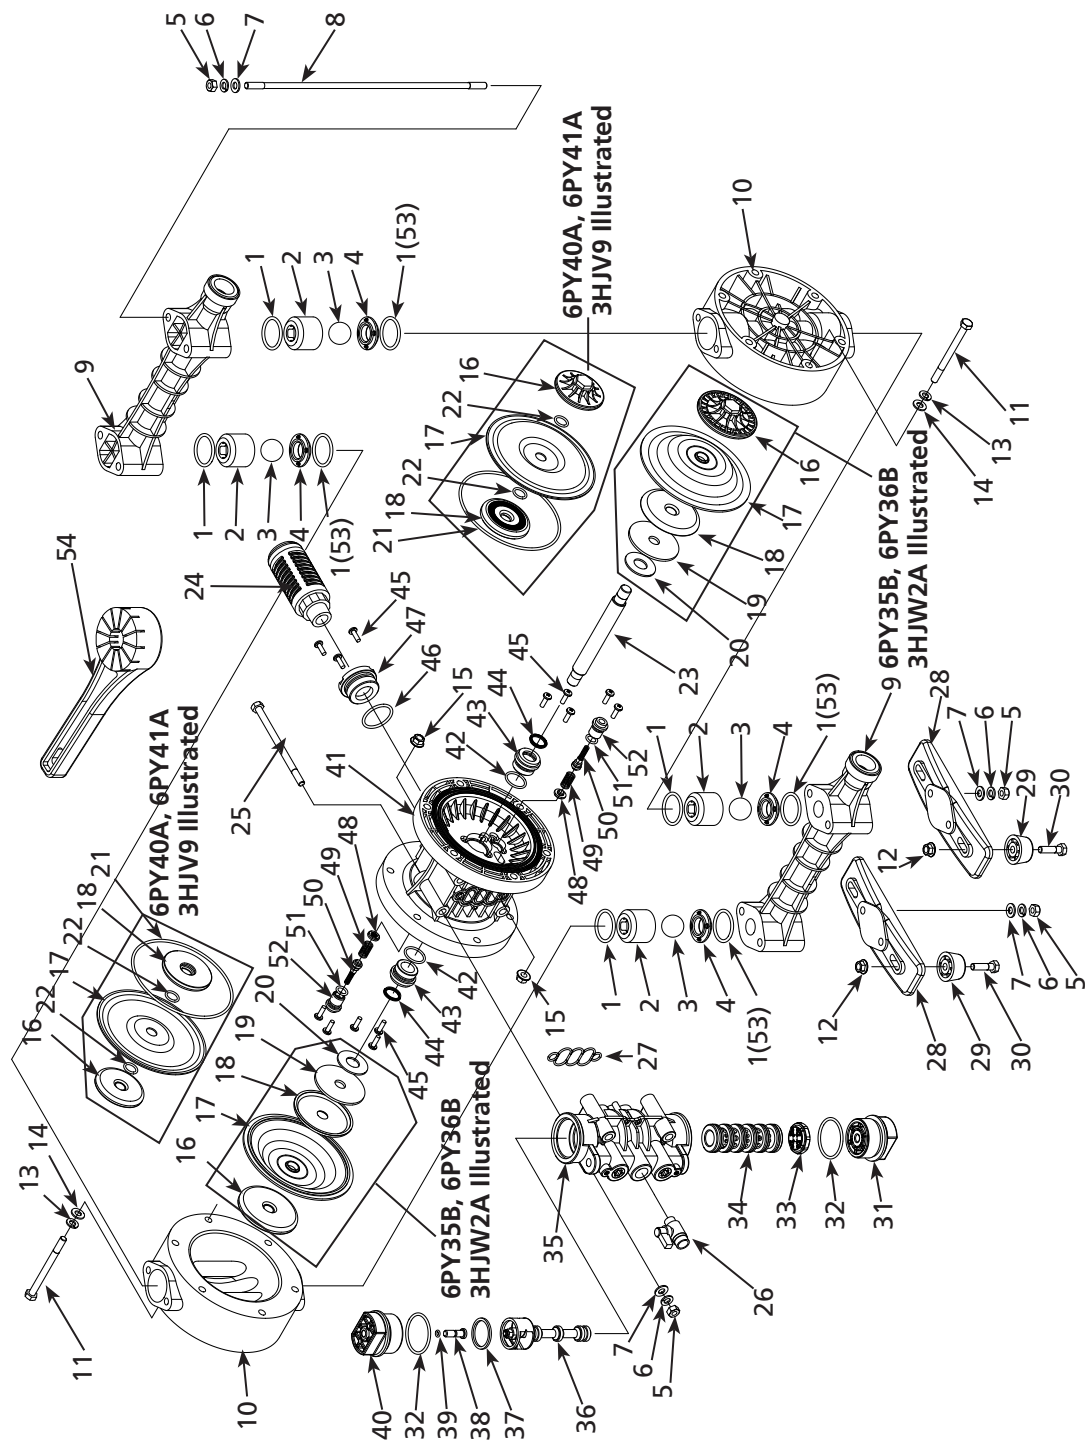

(±) La parte # 803931 incluye los o'rings (parte 771080**) **27-Sp**

Commandez les pièces de remplacement en appelant gratuitement 1-800-323-0620

24 heures par jour – 365 jours par an

S'il vous plaît fournir l'information suivante :

- Numéro de modèle.
- Numéro de série (s'il y en a un)
- Description de la pièce et son numéro comme montré sur la liste de pièces

Figure 36 – Illustration des pièces détachées pour Pompes pneumatiques à diaphragmes