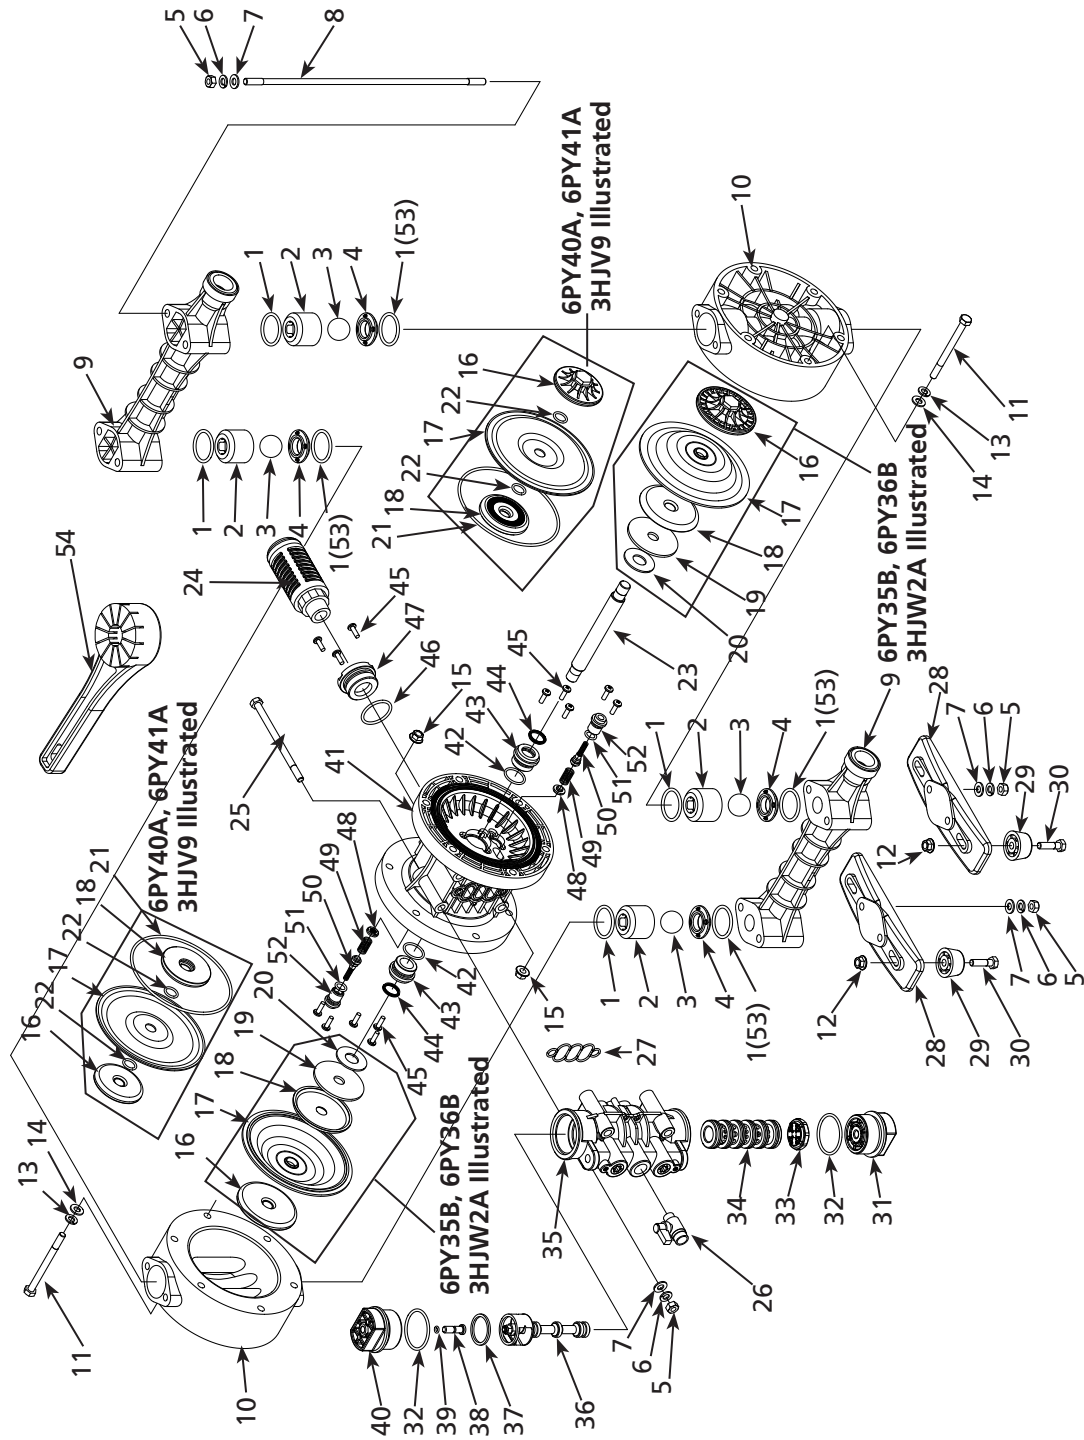

For Repair Parts, call 1-800-323-0620

24 hours a day – 365 days a year

Please provide following information:

- -Model number
- -Serial number (if any)
- -Part description and number as shown in parts list

Figure 36 – Repair Parts Illustration for Air-Operated Diaphragm Pumps

Repair Parts List for Air-Operated Diaphragm Pumps

Reference Number	Description	Part Number for Models:						Quantity
		6PY35B	6PY36B	6PY40A	6PY41A	3HJV9	3HJW2A	
1	*O-ring	684116	684119	643033	643042	643042	643042	8
2	Valve Guide	771216	771231	771216	771231	780141	780141	4
3	*Ball	770723	770590	770736	770691	770691	770691	4
4	Valve Seat	780137	780138	780137	780138	780139	780139	4
5	Nut	683635	683635	683635	683635	683635	683635	12
6	Spring Lock Washer	681300	N/A	681300	N/A	N/A	N/A	24
6	Spring Lock Washer	N/A	681300	N/A	681300	681300	681300	12
7	Plain Washer	631329	N/A	631329	N/A	N/A	N/A	24
7	Plain Washer	N/A	631329	N/A	631329	631329	631329	12
8	Tie Rod	710122	710207	710122	710207	710207	710207	4
9	Manifold	780010	780012	780010	780012	780057	780057	2
10	Out Chamber	780134	780135	780134	780135	780136	780136	2
11	Bolt	621166	N/A	710271	N/A	683541	683541	12
12	Nut With flange	686032	710271	N/A	710271	N/A	N/A	16
12	Nut With flange	N/A	686032	771054	686032	686032	686032	4
13	Spring Lock Washer	N/A	680257	N/A	680257	680257	680257	12
14	Plain Washer	N/A	631330	N/A	631330	631330	631330	12
15	Nut With flange	N/A	686033	N/A	686033	686033	686033	12
16	Center Disk	780123	780124	780125	780126	780128	780127	2
17	*Diaphragm	771973	771974	771083	771110	771110	771974	2
18	Center Disk	716225	716258	709456	709459	709459	716258	2
19	Plain Washer	716226	716259	N/A	N/A	709150	716259	2
20	**Cushion	771054	771054	771054	771054	771054	771054	2
21	*O-ring	640151	640154	640151	640154	640154	640154	2
22	*O-ring	N/A	N/A	643013	643013	643013	N/A	4
23	Center Rod	710252	710271	710252	710271	710271	710271	1
24	Silencer Assembly	804697	804697	804697	804697	804697	804697	4
25	Bolt	686031	686031	686031	686031	686031	686031	4
26	Ball Valve	686019	684320	686019	684320	682772	682772	1
27	**Gasket	772848	772848	772848	772848	772848	772848	1
28	Pump Base	771219	771235	771219	771235	771749	771749	2
29	Cushion	770551	770551	770551	770551	770551	770551	4
30	Bolt	621151	621153	621151	621153	621153	621153	20
31	Cap	772947	772947	772947	772947	772947	772947	1
32	O-ring	640043	640043	640043	640043	640043	640043	2
33	Cushion	771914	771914	771914	771914	771914	771914	1
34	±Sleeve Assembly	804609	804609	804609	804609	804609	804609	1
35	Valve Body Assembly	832903	832903	832903	832903	832903	832903	1
36	+C spool Valve Assembly	802400	802400	802400	802400	802400	802400	1
37	**Packing	771241	771241	771241	771241	771241	771241	1
38	Reset Button	772991	772991	772991	772991	772991	772991	1
39	**O-ring	640002	640002	640002	640002	640002	640002	1
40	Cap	772946	772946	772946	772946	772946	772946	1
41	Body	772928	772929	772928	772929	772946	772946	1
42	**O-ring	685276	685276	685276	685276	685276	685276	2
43	Throat Bearing	772931	772931	772931	772931	772931	772931	2
44	**Packing	685414	685414	685414	685414	685414	685414	2
45	Tapping Screw	686030	686030	686030	686030	686030	686030	13
46	**O-ring	640132	640132	640132	640132	640132	640132	1
47	Bushing	772933	772933	772933	772933	772933	772933	1
48	Spring Seat	772948	772948	772948	772948	772948	772948	2
49	Spring	708666	708666	708666	708666	708666	708666	2
50	Pilot Valve Assembly	802360	802360	802360	802360	802360	802360	2
51	**O-ring	640009	640009	640009	640009	640009	640009	2
52	Valve Seat	772932	772932	772932	772932	772932	772932	2
53	*O-ring	N/A	N/A	N/A	N/A	643041	643041	4
54	Accessory Tool	771244	771244	771244	771244	771244	771244	1
	Liquid End Repair Kit	6PY59	6PY60	6PY63	6PY64	6PY64	6PY60	
	Air Motor Repair Kit	22A610	22A610	22A610	22A610	22A610	22A610	

(*) Parts included in Liquid End Repair Kit

(**) Parts included in Air Motor Repair Kit