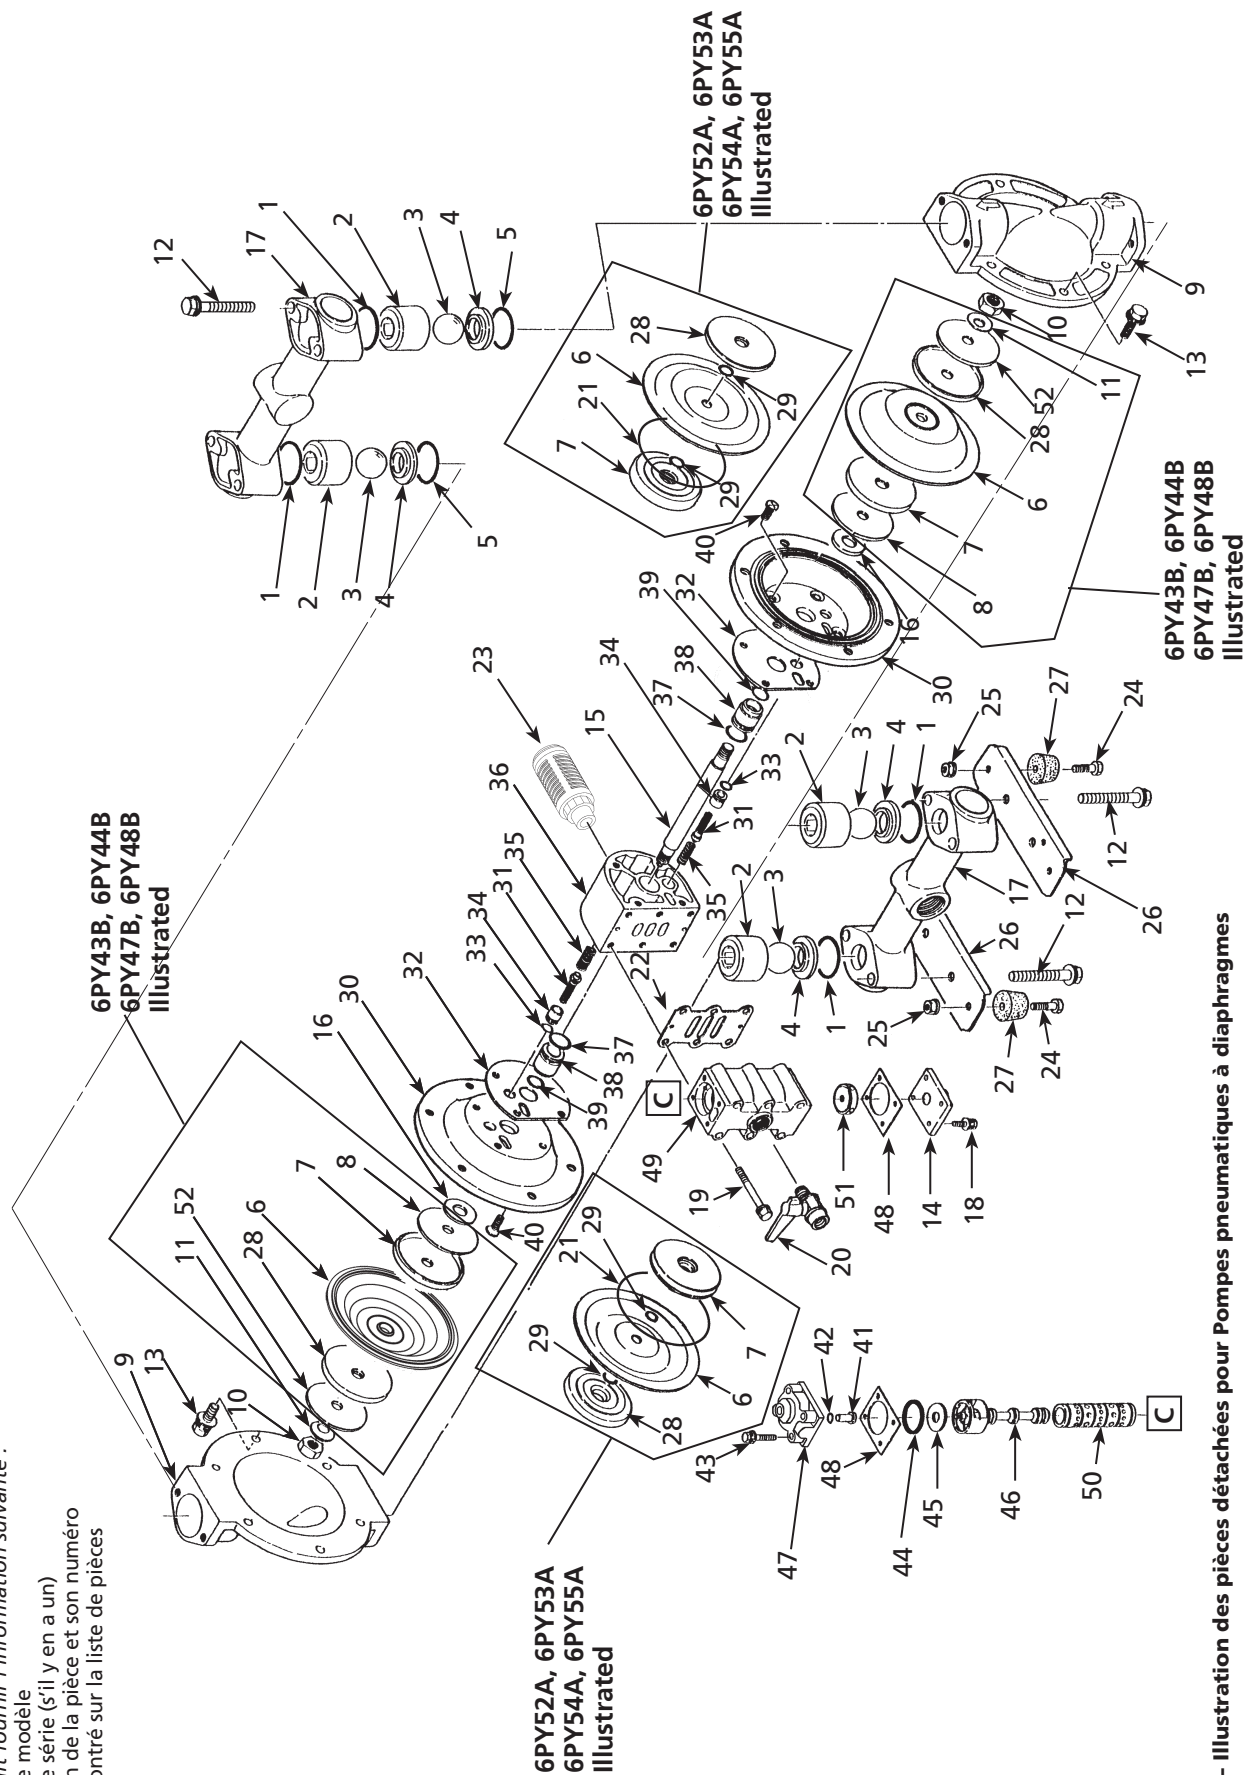

Commandez les pièces de remplacement en appelant gratuitement 1-800-323-0620

24 heures par jour – 365 jours par an

S'il vous plaît fournir l'information suivante :

- -Numéro de modèle.
- -Numéro de série (s'il y en a un)
- -Description de la pièce et son numéro comme montré sur la liste de pièces

Figure 37 – Illustration des pièces détachées pour Pompes pneumatiques à diaphragmes