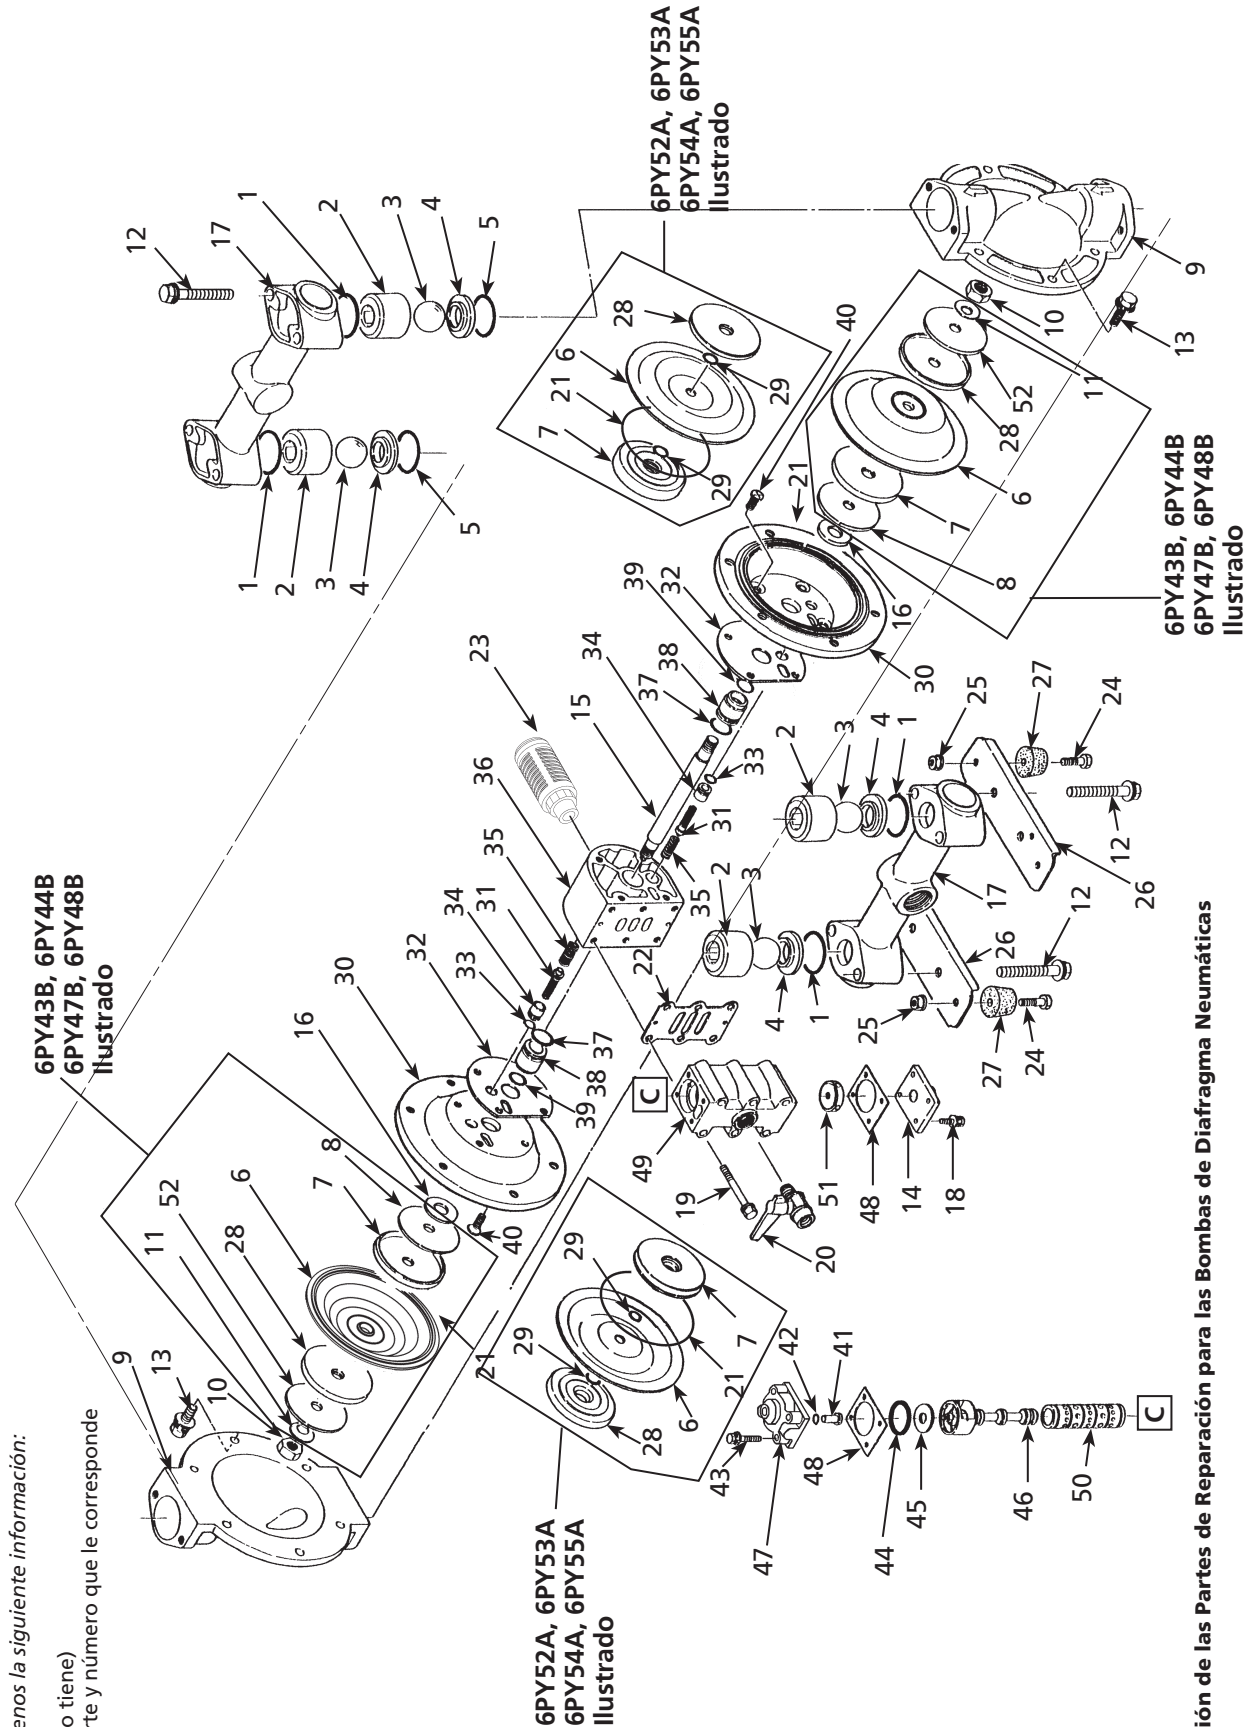

6PY43B, 6PY44B, 6PY47B, 6PY48B,
6PY52A, 6PY53A, 6PY54A, 6PY55A

Manual de Instrucciones de Operación y Lista de Partes Dayton

**Para Obtener Partes de Reparación en México Llame al 001-800-527-2331
en EE.UU. Llame al 1-800-323-0620**

Servicio permanente – 24 horas al día al año

Por favor proporcionenos la siguiente información:

- -Número de modelo
- -Número de serie (si lo tiene)
- -Descripción de la parte y número que le corresponde en la lista de partes

Figura 37 – Ilustración de las Partes de Reparación para las Bombas de Diafragma Neumáticas