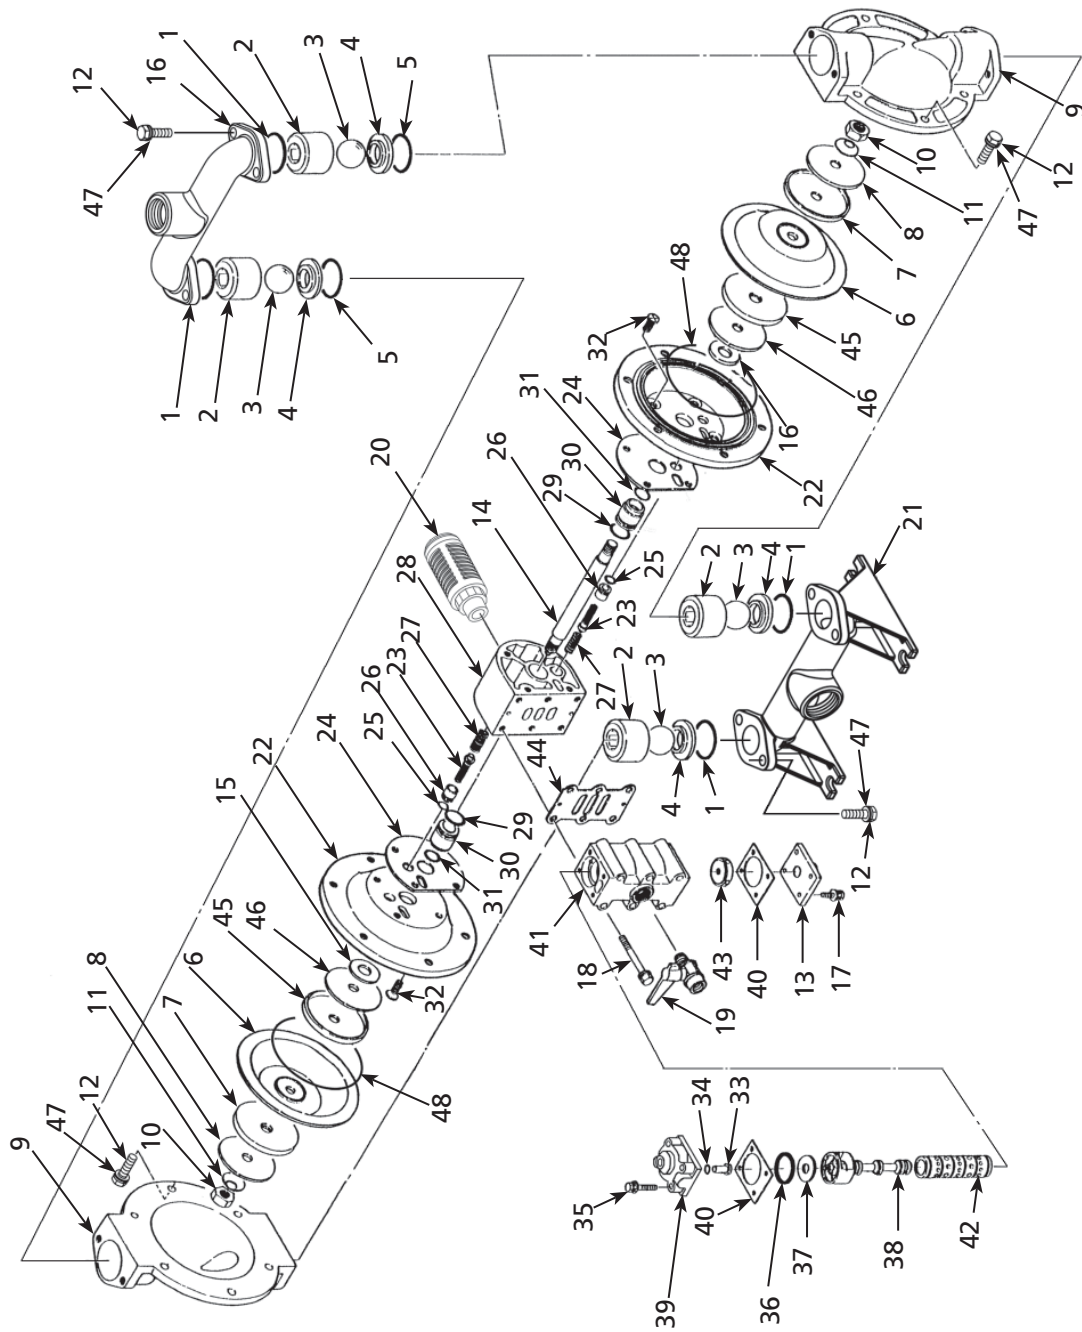

Commandez les pièces de remplacement en appelant gratuitement 1-800-323-0620 24 heures par jour – 365 jours par an

S'il vous plaît fournir l'information suivante :

- -Numéro de modèle.
- -Numéro de série (s'il y en a un)
- -Description de la pièce et son numéro comme montré sur la liste de pièces

Figure 39-Illustration des pièces détachées pour Pompes pneumatiques à diaphragmes