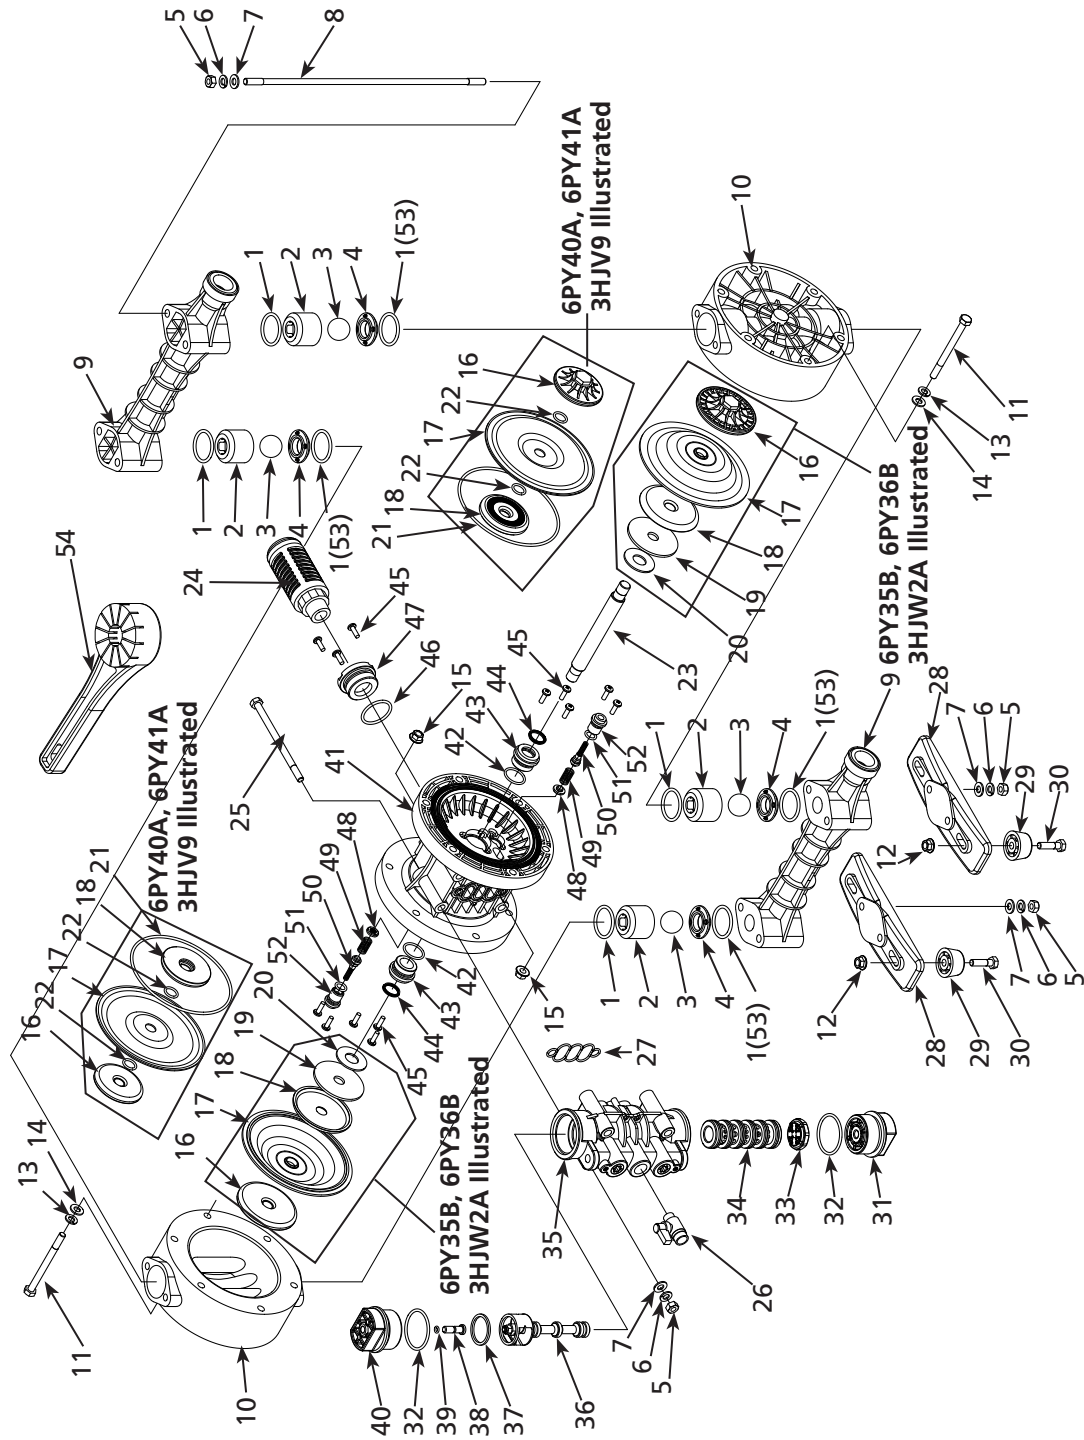

Para Obtener Partes de Reparación en México Llame al 001-800-527-2331 en EE.UU. Llame al 1-800-323-0620

Servicio permanente – 24 horas al día al año

Por favor proporcionenos la siguiente información:

- -Número de modelo
- -Número de serie (si lo tiene)
- -Descripción de la parte y número que le corresponde en la lista de partes

Figura 36 – Ilustración de las Partes de Reparación para las Bombas de Diafragma Neumáticas