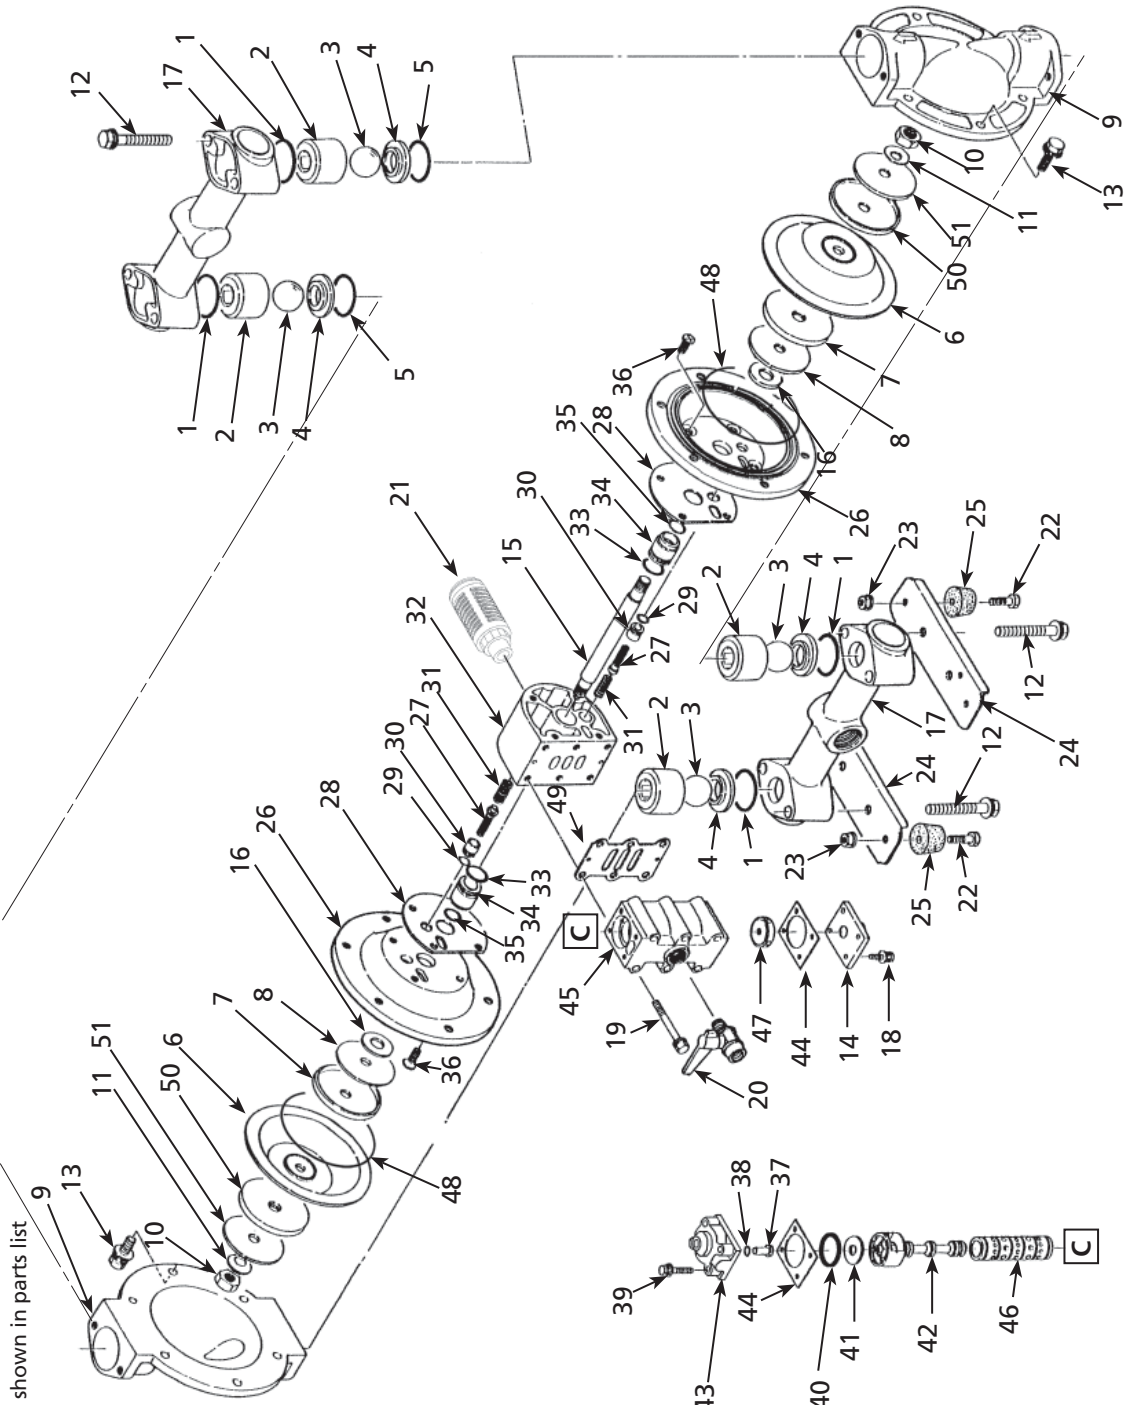

24 hours a day – 365 days a year

Please provide following information:

- Model number
- Serial number (if any)
- Part description and number as shown in parts list

Figure 38 – Repair Parts Illustration for Air-Operated Diaphragm Pumps

Repair Parts List for Air-Operated Diaphragm Pumps

Reference Number	Description	Part Number for Models:		Qty.
		3HJW8A	3HJW9A	
1	*O-ring	684118	683997	4
2	Valve Guide	711700	711702	4
3	*Ball	770723	770590	4
4	Valve Seat	590086	590087	4
5	*O-ring	684117	683996	2
6	*Diaphragm	771973	771974	2
7	Center Disk	716225	716258	2
8	Plain Washer	716226	716259	2
9	Out Chamber	711686	711687	2
10	Nut	682263	682263	2
11	Coned Disk Spring	682730	682730	2
12	Bolt	682264	682267	8
13	Bolt	682724	682725	12
14	Cap	709305	711212	1
15	Center Rod	709163	709162	1
16	**Cushion	771054	771054	2
17	Manifold	831280	831281	2
18	Bolt	682262	682262	4
19	Bolt	682265	682265	6
20	Ball Valve	686019	684320	1
21	Silencer Assembly	804697	804697	1
22	Bolt	611148	611148	4
23	Nut With Flange	682276	682276	4
24	Pump Base	709157	709157	2
25	Cushion	770551	770551	4
26	Air Chamber	715937	715939	2
27	Pilot Valve Assembly	802360	802360	2
28	**Gasket	771057	771057	2
29	**O-ring	640009	640009	2
30	Valve Seat	771945	771945	2
31	**Spring	708666	708666	2
32	Body	709812	709812	1
33	**O-ring	685276	685276	2
34	Throat Bearing	772703	772703	2
35	**Packing	685414	685414	2
36	Flat Head Bolt	682486	682486	8
37	Reset Button	709161	709161	1
38	**O-ring	640005	640005	1
39	Bolt	682704	682704	4
40	**Packing	771241	771241	1
41	Plain Washer	715961	715961	1
42	+C Spool Valve Assembly	802400	802400	1
43	Cap	710221	710221	1
44	**Gasket	771240	771240	2
45	Valve Body	711639	711640	1
46	±Sleeve Assembly	803931	803931	1
47	Cushion	771914	771914	1
48	**O-ring	640151	640154	2
49	**Gasket	771056	771056	1
50	Center Disk	709153	709151	2
51	Plain Washer	709152	709150	2
	Liquid End Repair Kit	6PY70	6PY71	
	Air Motor Repair Kit	6PY79	6PY79	