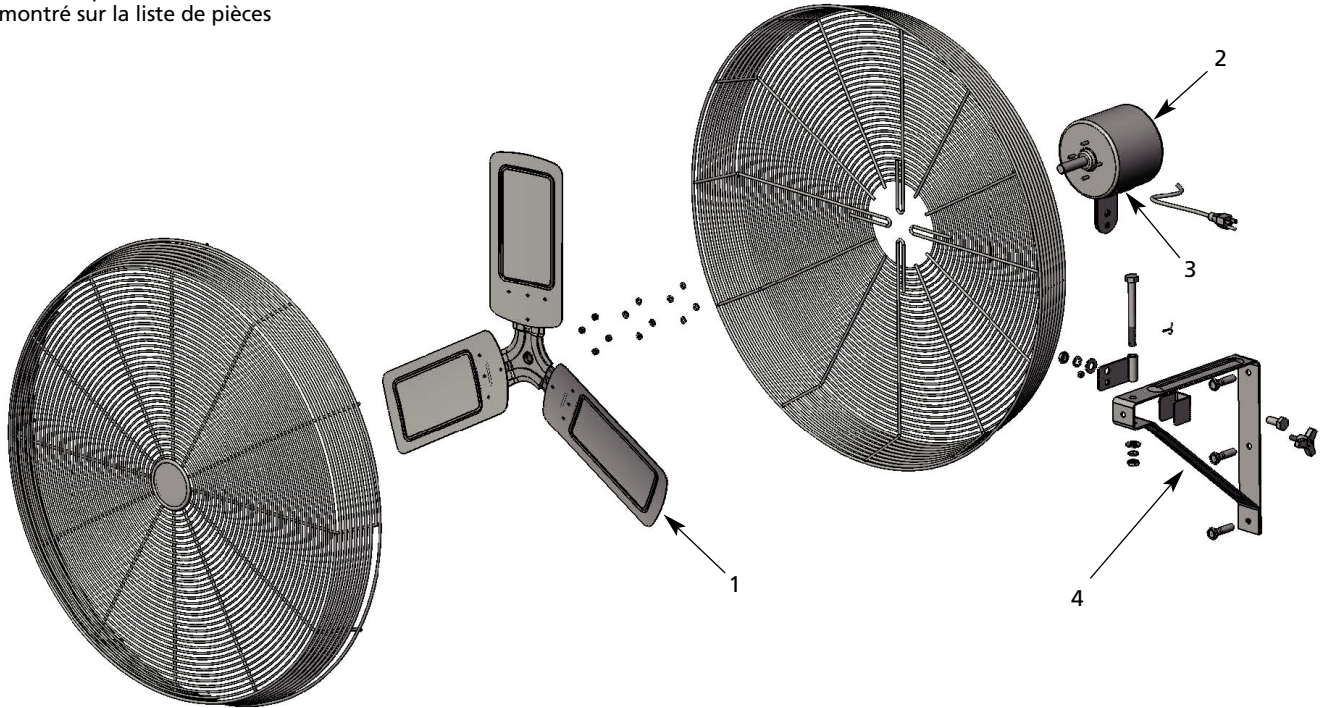

**Commandez les pièces détachées en appelant gratuitement
1 800 323-0620**

24 heures par jour – 365 jours par an

S'il vous plaît fournir l'information suivante :

- -Numéro de modèle
- -Numéro de série (s'il y en a un)
- -Description de la pièce et son numéro comme montré sur la liste de pièces

Figure 5 – Illustrations des pièces détachées pour ventilateurs à usage commercial

Liste des pièces détachées pour ventilateurs à usage commercial

Numéro de référence	Description	Numéro de pièce pour modèles :				Quantité
		6ALE6	2LY96A	2LY97A	1RWB5A	
1	Hélice	VEHVP18A001G	VE2LY962LY99PRPG	VE2LY972MA10PRPG	VE1RWB51RWB4PRPG	1
2	Moteur	VE2LY962LY99MTRG	VE2LY962LY99MTRG	VE2LY972MA10MTRG	VE1RWB51RWB4MTRG	1
3	Interrupteur/ à tirette de la chaîne	VTPULLSWTCHHG	VTPULLSWTCHHG	VTPULLSWTCHHG	VTPULLSWTCHHG	1

Liste des pièces détachées pour ventilateurs à usage commercial

Numéro de référence	Description	Numéro de pièce pour modèles :				Quantité
		6ALE7	2LY99A	2MA10A	1RWB4A	
1	Hélice	VEHVP18A001G	VE2LY962LY99PRPG	VE2LY972MA10PRPG	VE1RWB51RWB4PRPG	1
2	Moteur	VE2LY962LY99MTRG	VE2LY962LY99MTRG	VE2LY972MA10MTRG	VE1RWB51RWB4MTRG	1
3	Interrupteur/ à tirette de la chaîne	VTPULLSWTCHHG	VTPULLSWTCHHG	VTPULLSWTCHHG	VTPULLSWTCHHG	1
4	Support/ mural pour plafond	VEHVW18A004G	VEHVW18A004G	VEHVW18A004G	VEHVW18A004G	1

FRANÇAIS