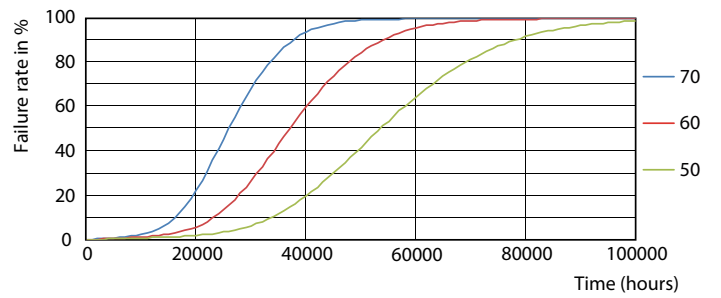

LEDtube PRO 1200mm 14W G13 2000lm