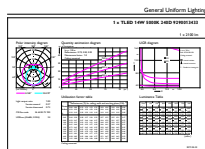

## Dimensional drawing

14T8 PRO LED/48-5000 IF G 10/1

Product	D1	D2	A1	A2	A3
14T8 PRO LED/48-5000 IF G 10/1	25.7 mm	28 mm	1198 mm	1205 mm	1212 mm

## Photometric data

LEDtube 1200mm 17W G13 2100lm

LEDtube PRO 1200mm 14W G13 850 2100lm

LEDtube PRO 1200mm 14W G13 850 2100lm